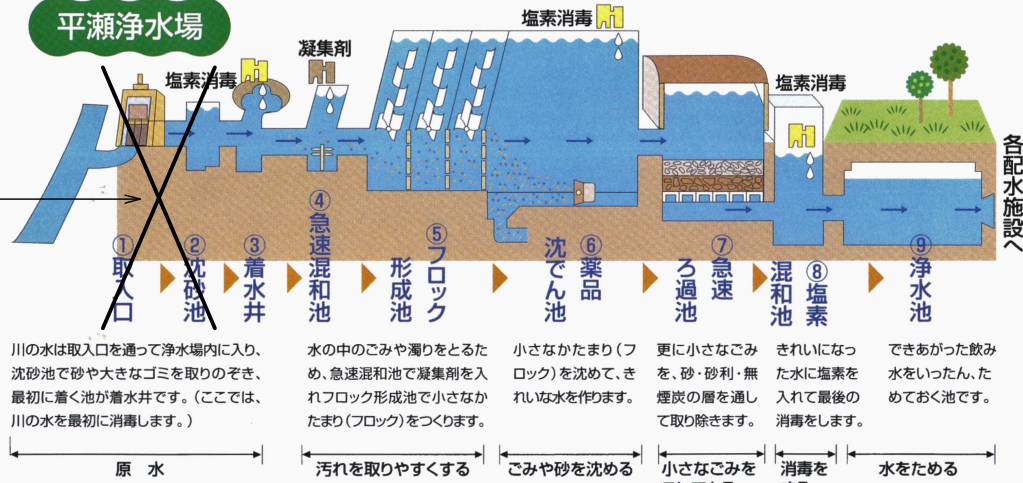

平瀬浄水場

* ①取水口、②沈砂池は見学範囲外

* 施設見学については、①に集合した後、②～⑧の順番に行います。なお、見学者が多い場合は、複数に班を分けて行うため、順番が入れ替わる場合があります。