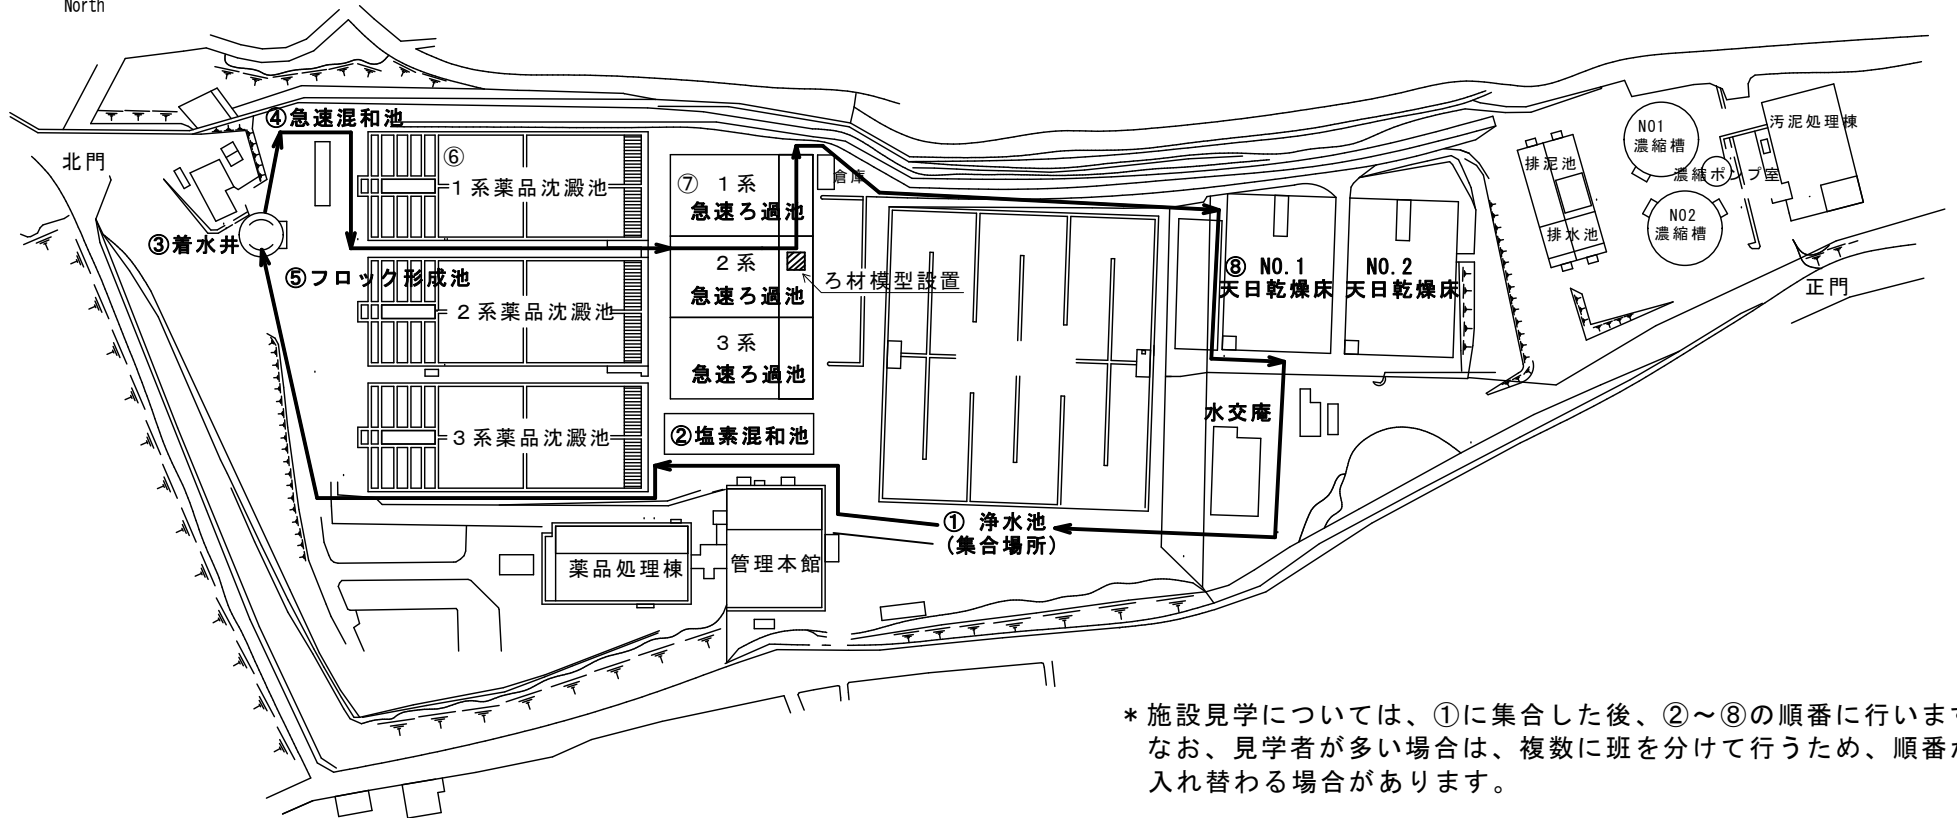

平瀬浄水場

* ①取水口、②沈砂池は見学範囲外

* 施設見学については、①に集合した後、②～⑧の順番に行います。なお、見学者が多い場合は、複数に班を分けて行うため、順番が入れ替わる場合があります。