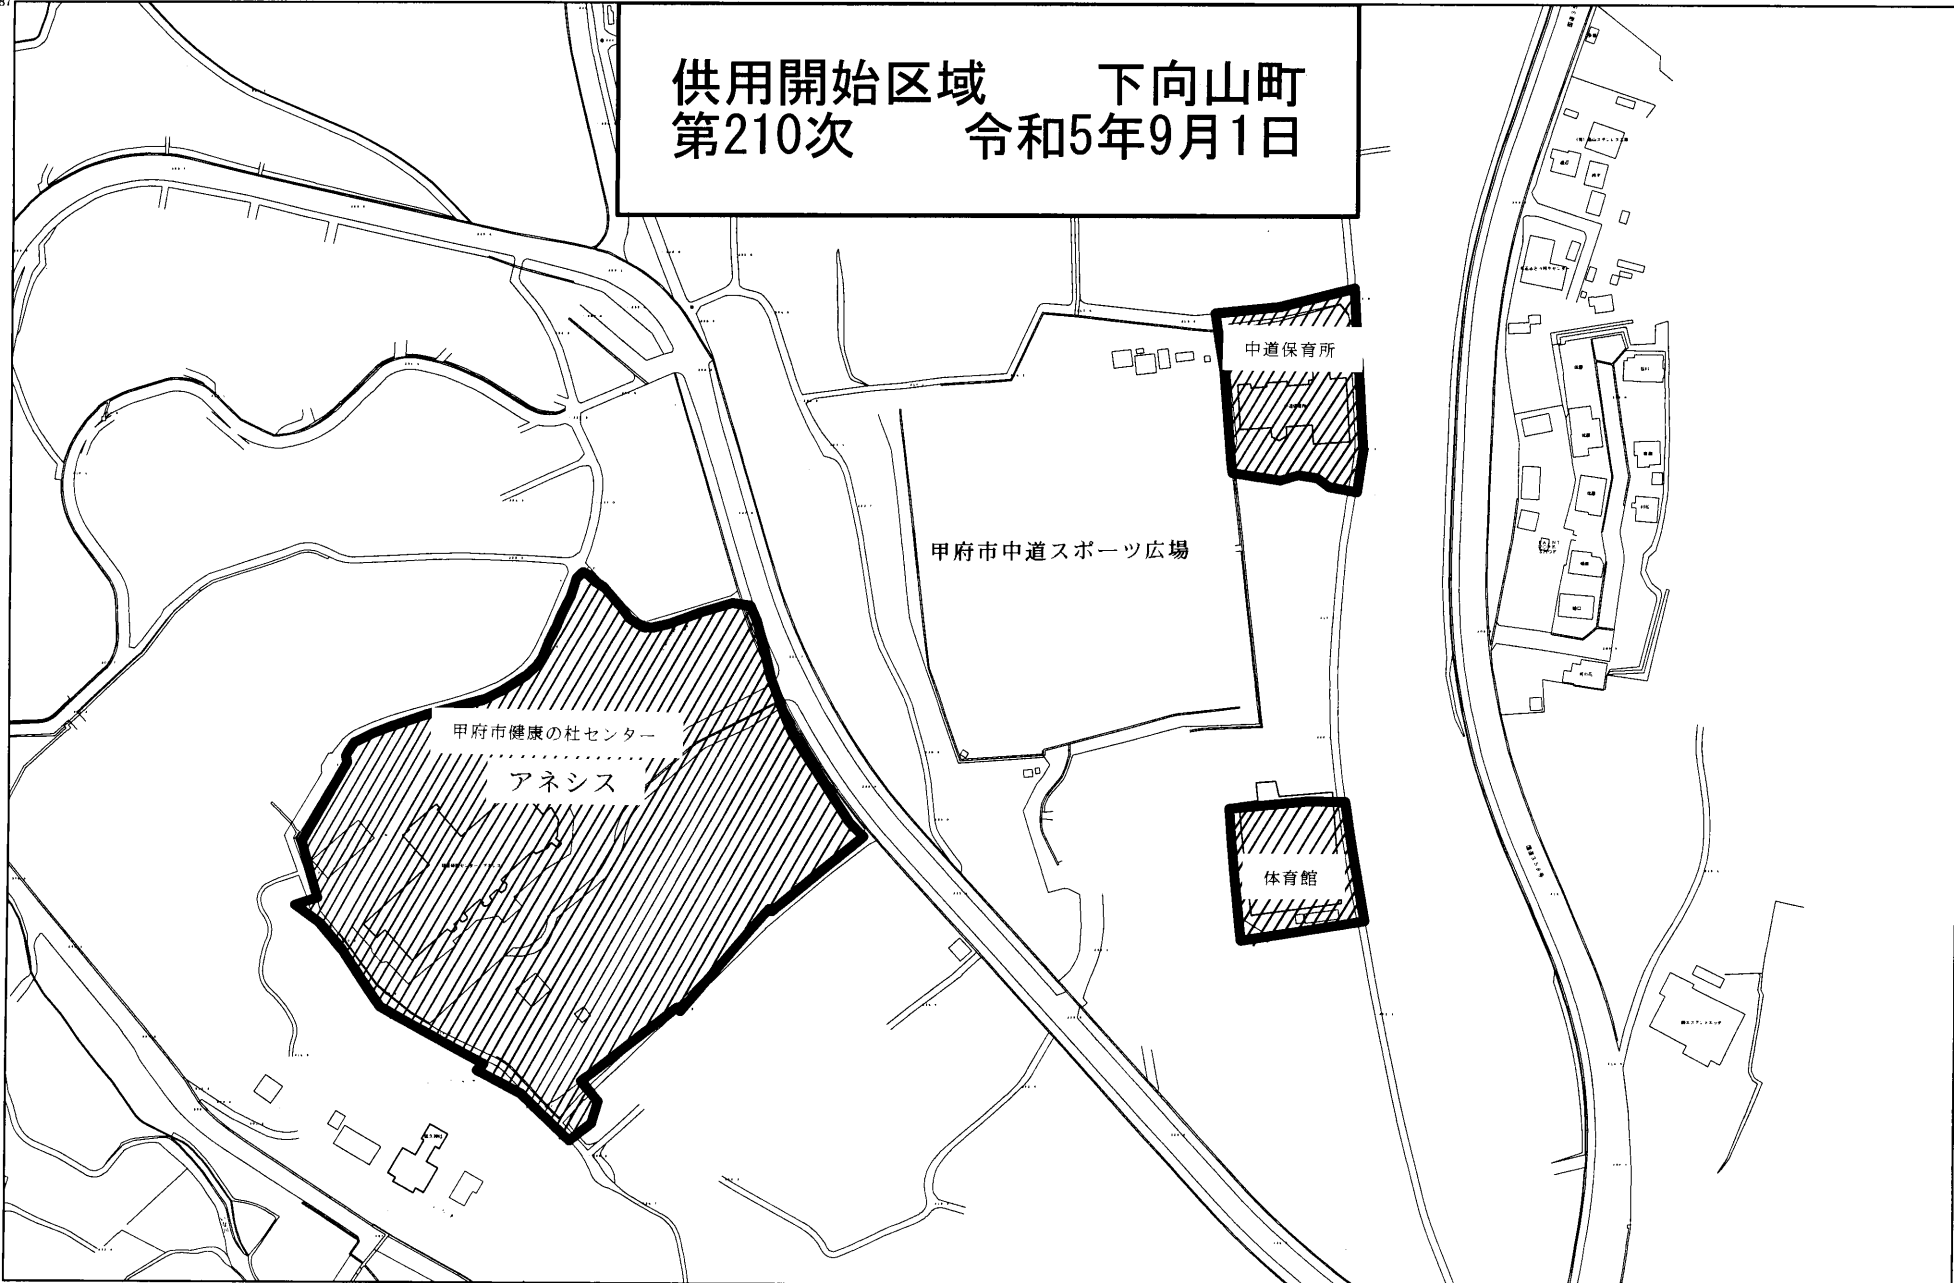

供用開始区域 下向山町  
第210次 令和5年9月1日

縮尺 ( 1 : 2,500 )