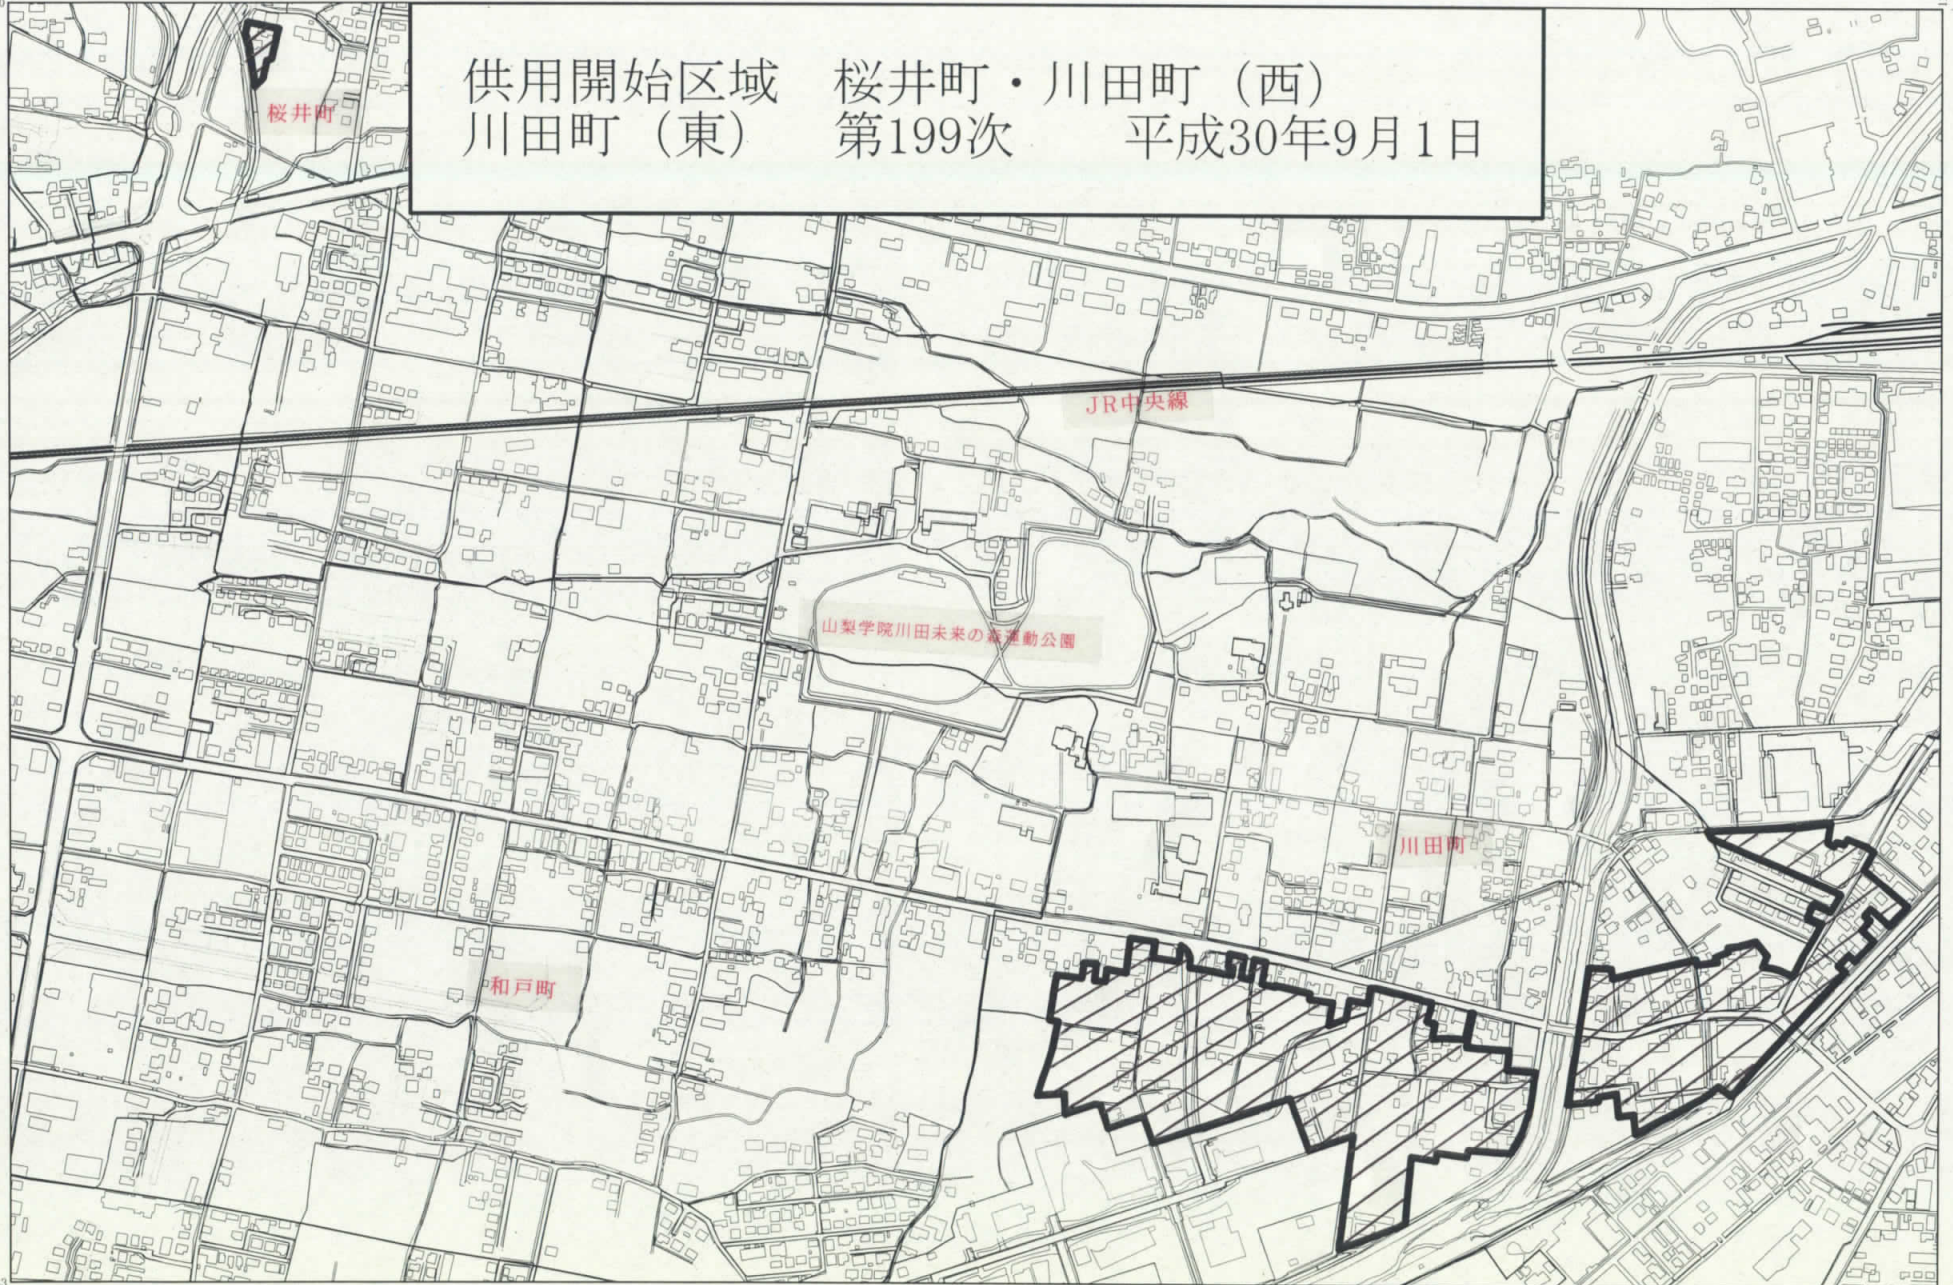

-37649.20
10252.39

12174.53
-37649.20

供用開始区域 桜井町・川田町（西）
川田町（東） 第199次 平成30年9月1日

-38919.83
10252.39

12174.53
-38919.83

縮尺 (1 : 7,500)