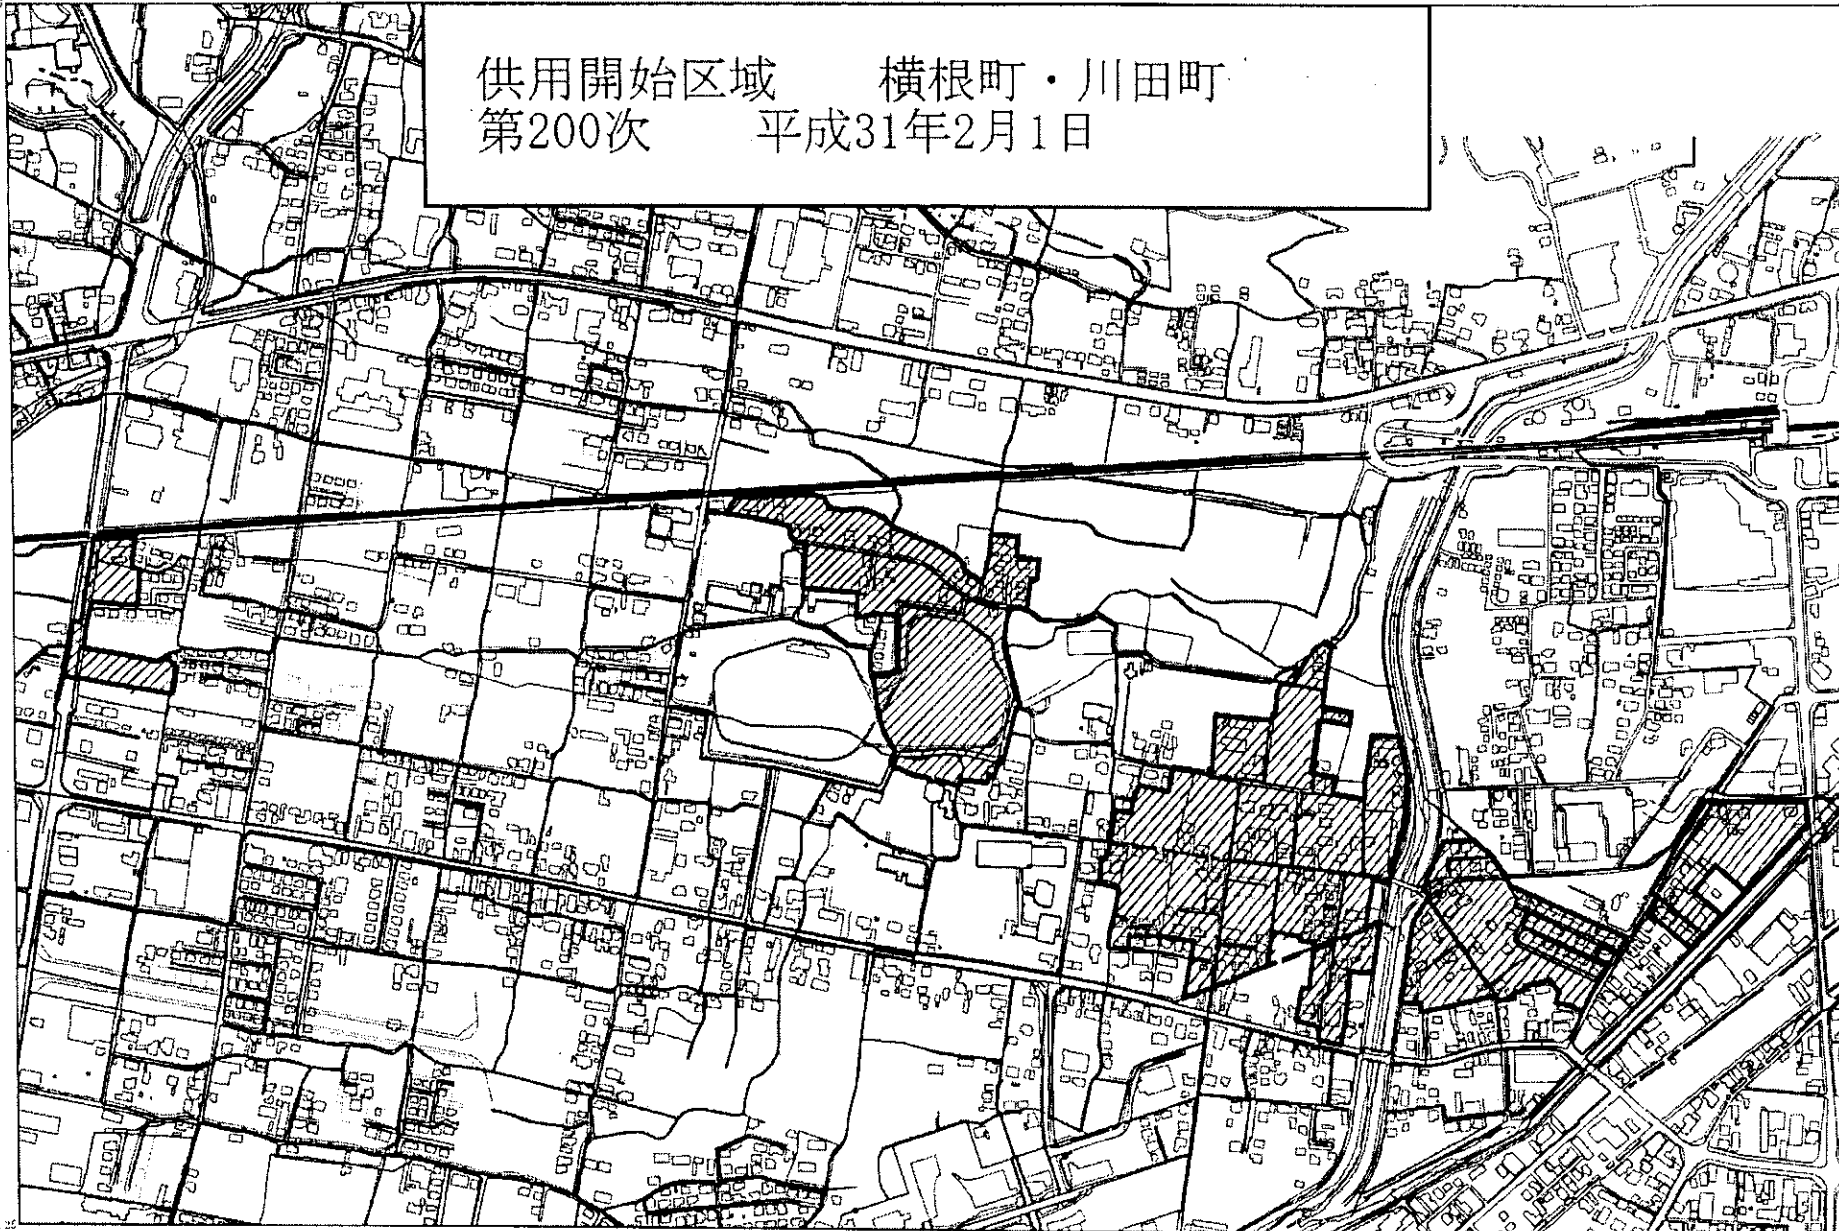

-34027.17  
6885.63

7054.49  
-34027.17

供用開始区域  
第200次  
古府中町  
平成31年2月1日

-34535.42  
6885.63

-34535.42  
7054.49

縮尺 ( 1 : 3,000 )

供用開始区域 横根町・川田町  
第200次 平成31年2月1日

縮尺 ( 1 : 8,000 )