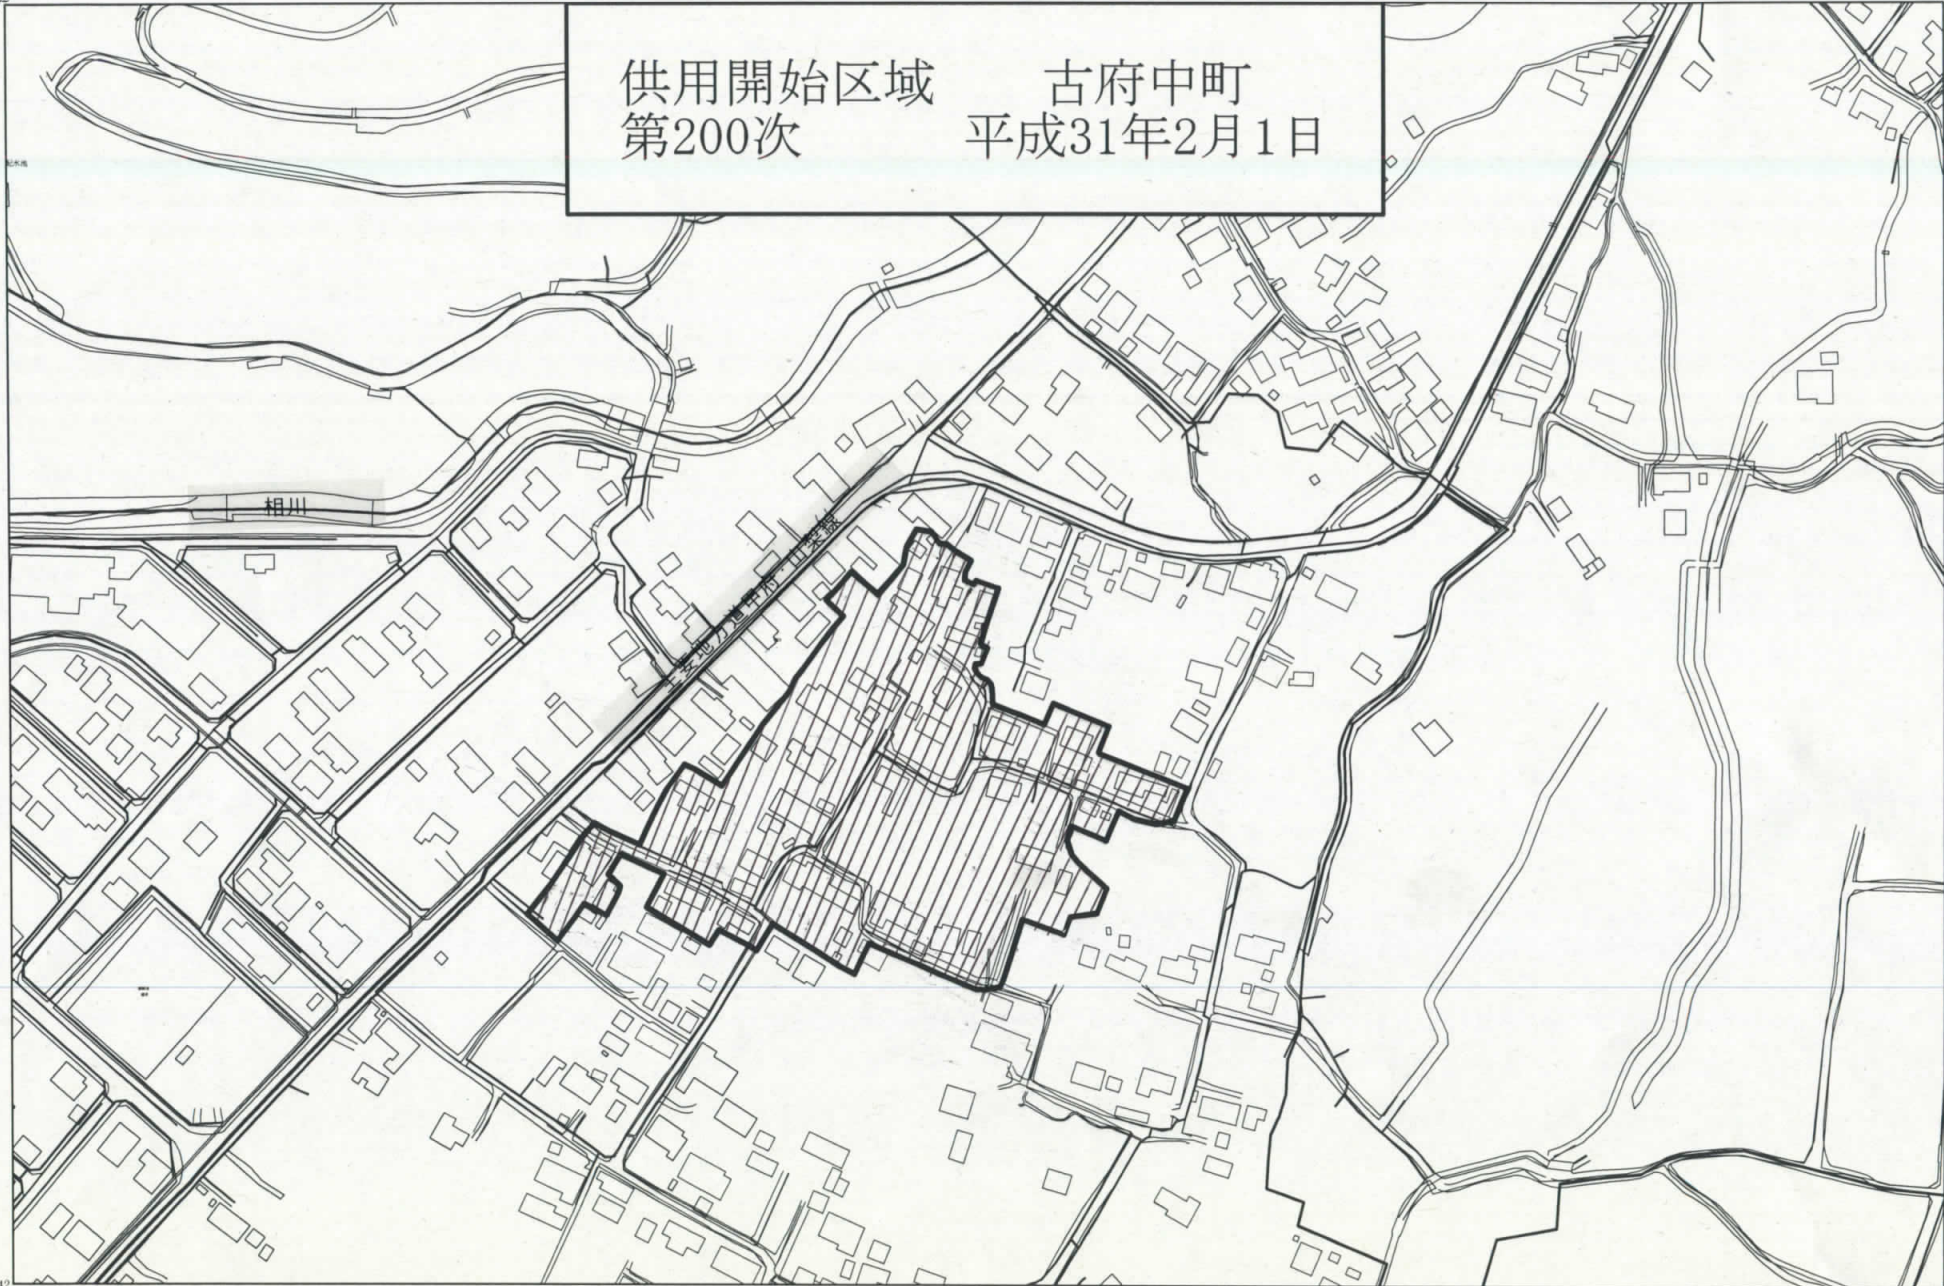

-34027.17  
6885.63

7054.49  
-34027.17

供用開始区域  
第200次  
古府中町  
平成31年2月1日

-34535.42  
6885.63

-34535.42  
7054.49

縮尺 ( 1 : 3,000 )

供用開始区域 横根町・川田町  
第200次 平成31年2月1日

縮尺 ( 1 : 8,000 )