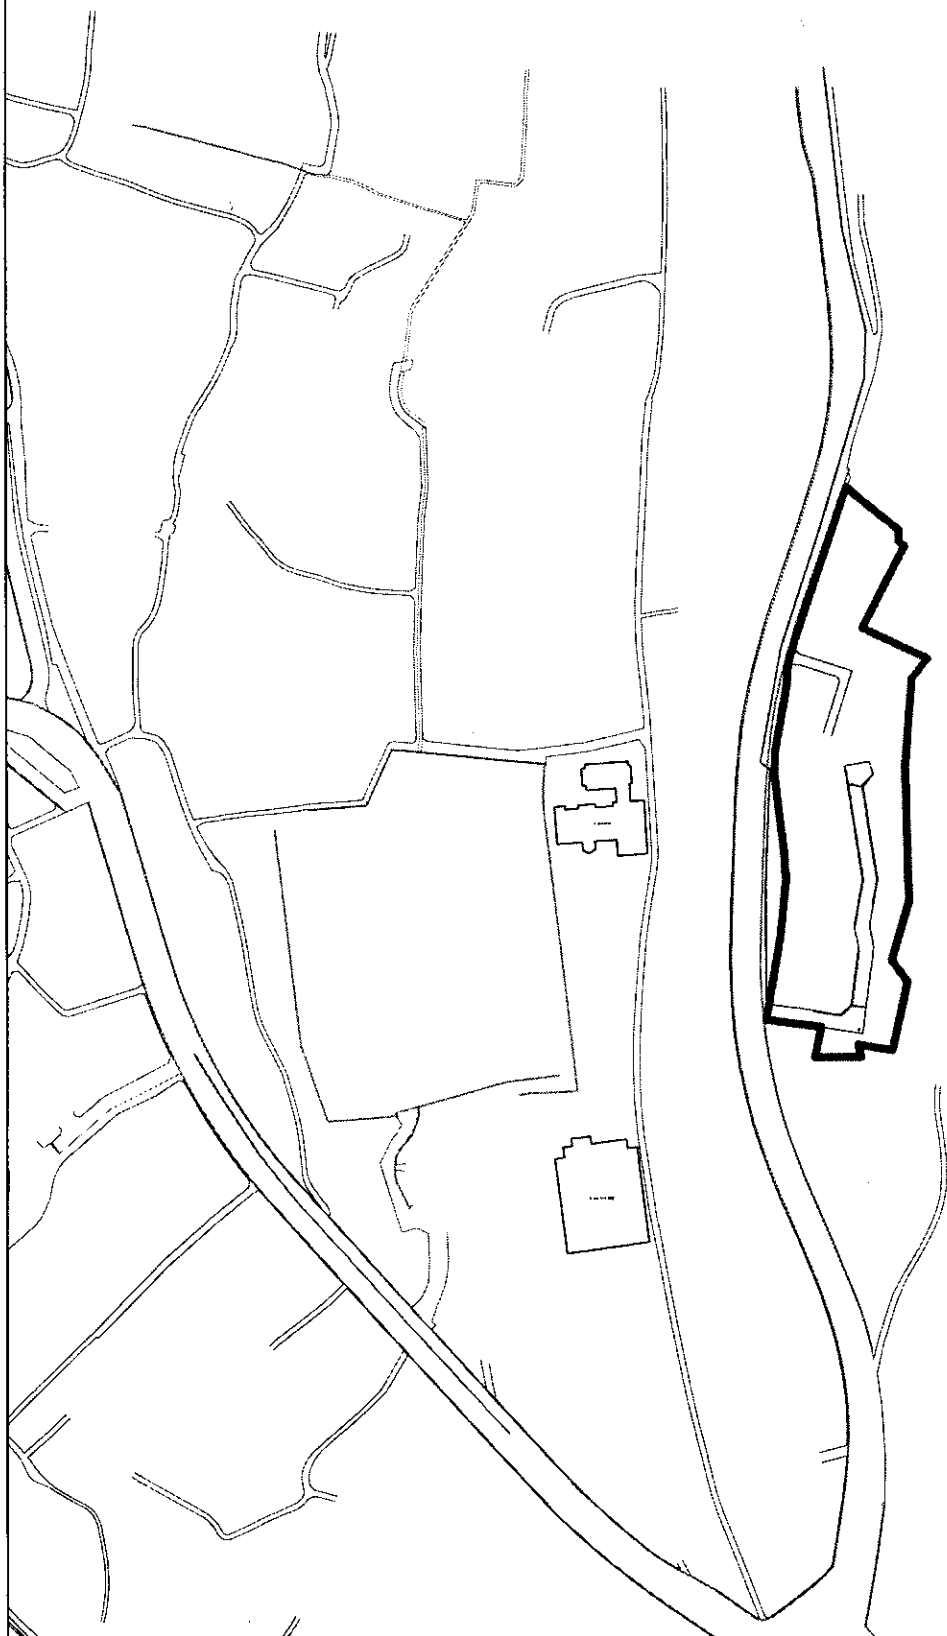

-45396.94
7961.74

8373.00
-45396.94

供用開始区域
第203次
上向山町
令和2年9月1日

-46165.79
7961.74

8373.00
-46165.79

縮尺 (1 : 3,000)