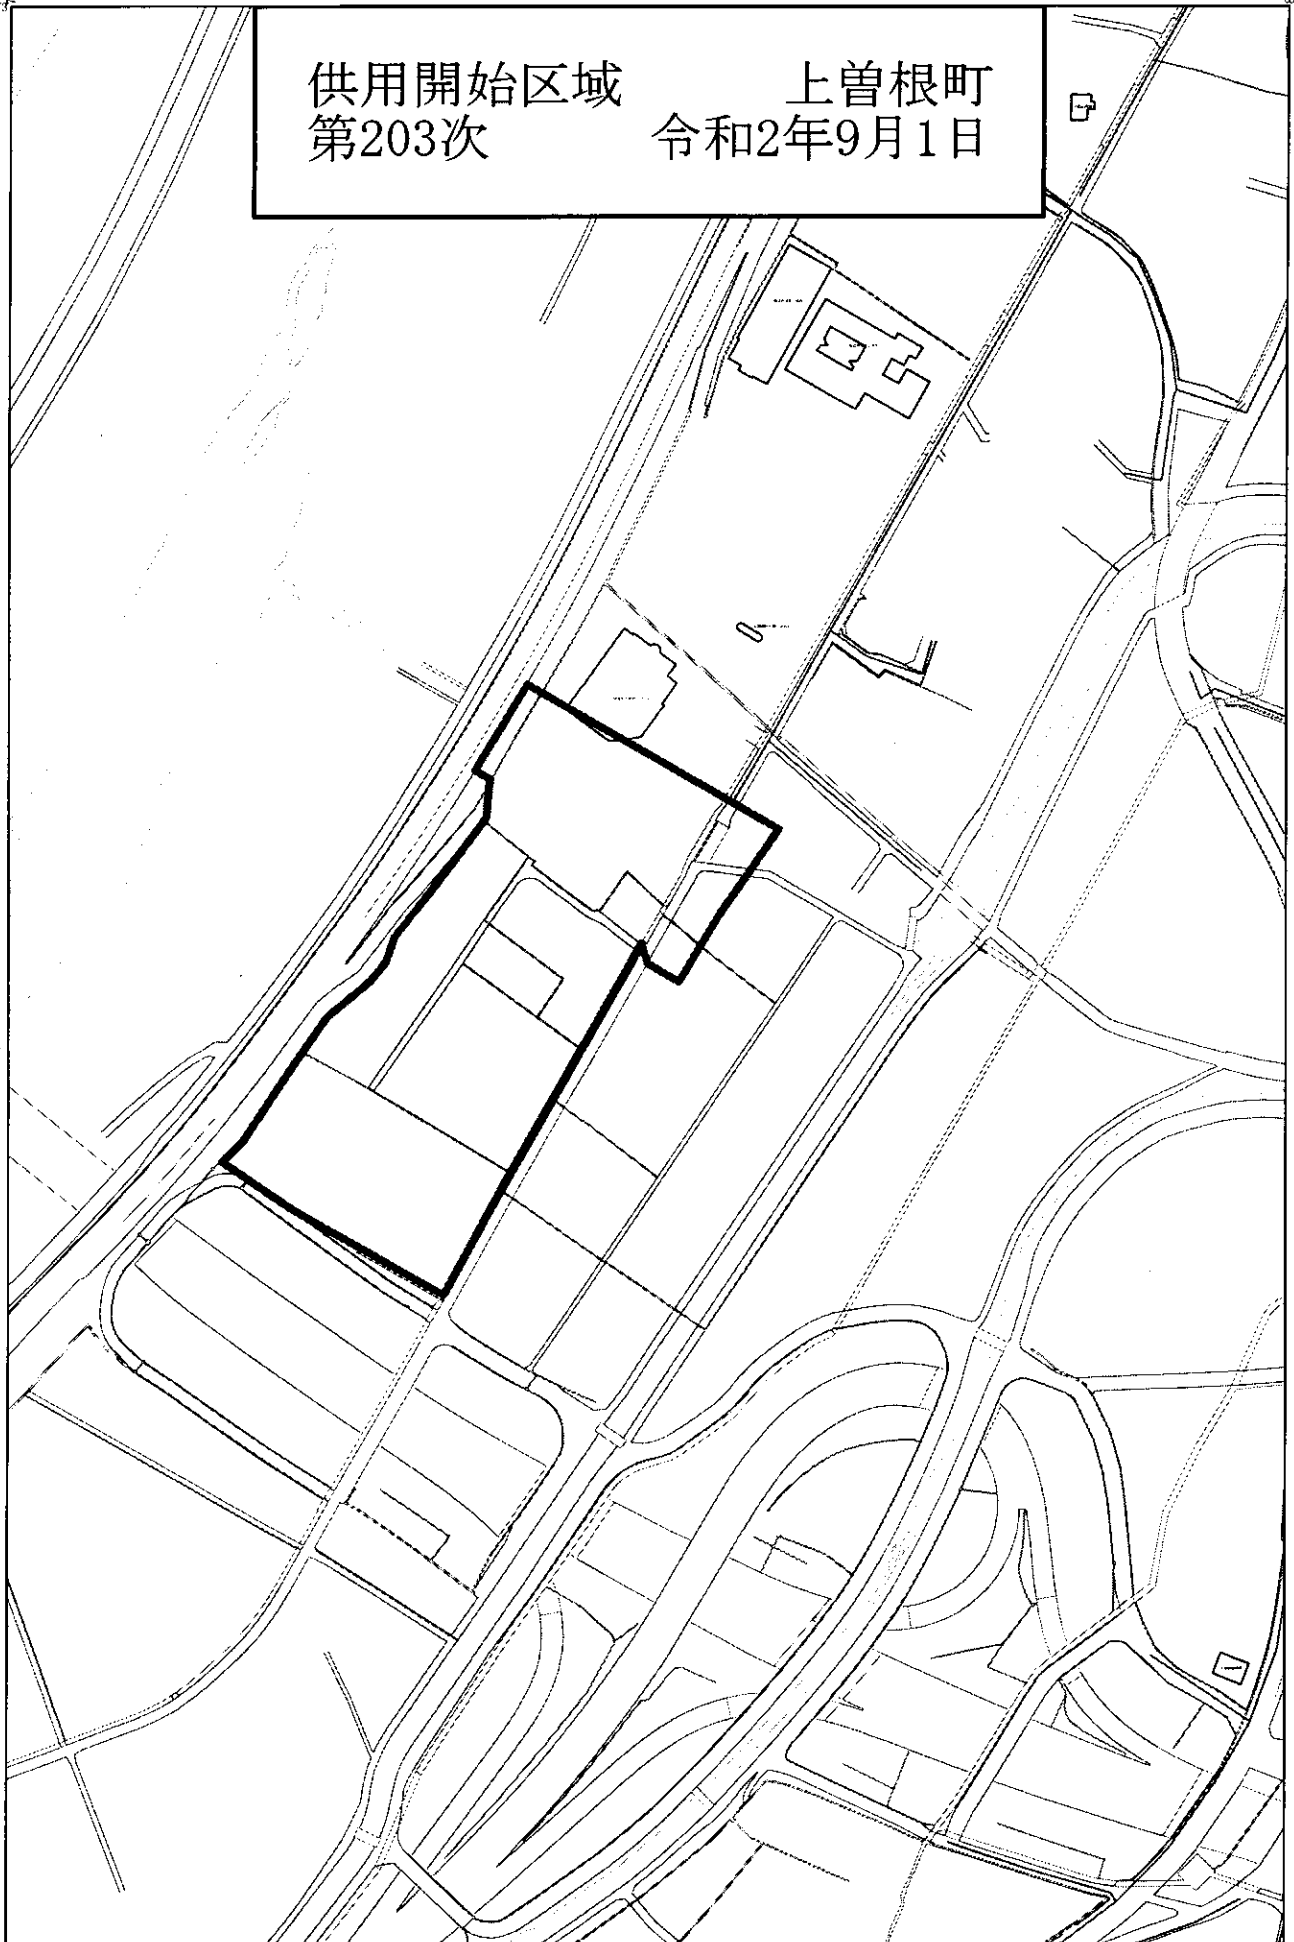

43692.73  
7742.99

8251.25  
43692.73

供用開始区域  
第203次

上曾根町  
令和2年9月1日

7742.99  
44461.59

8251.25  
44461.59

縮尺 ( 1 : 3,000 )