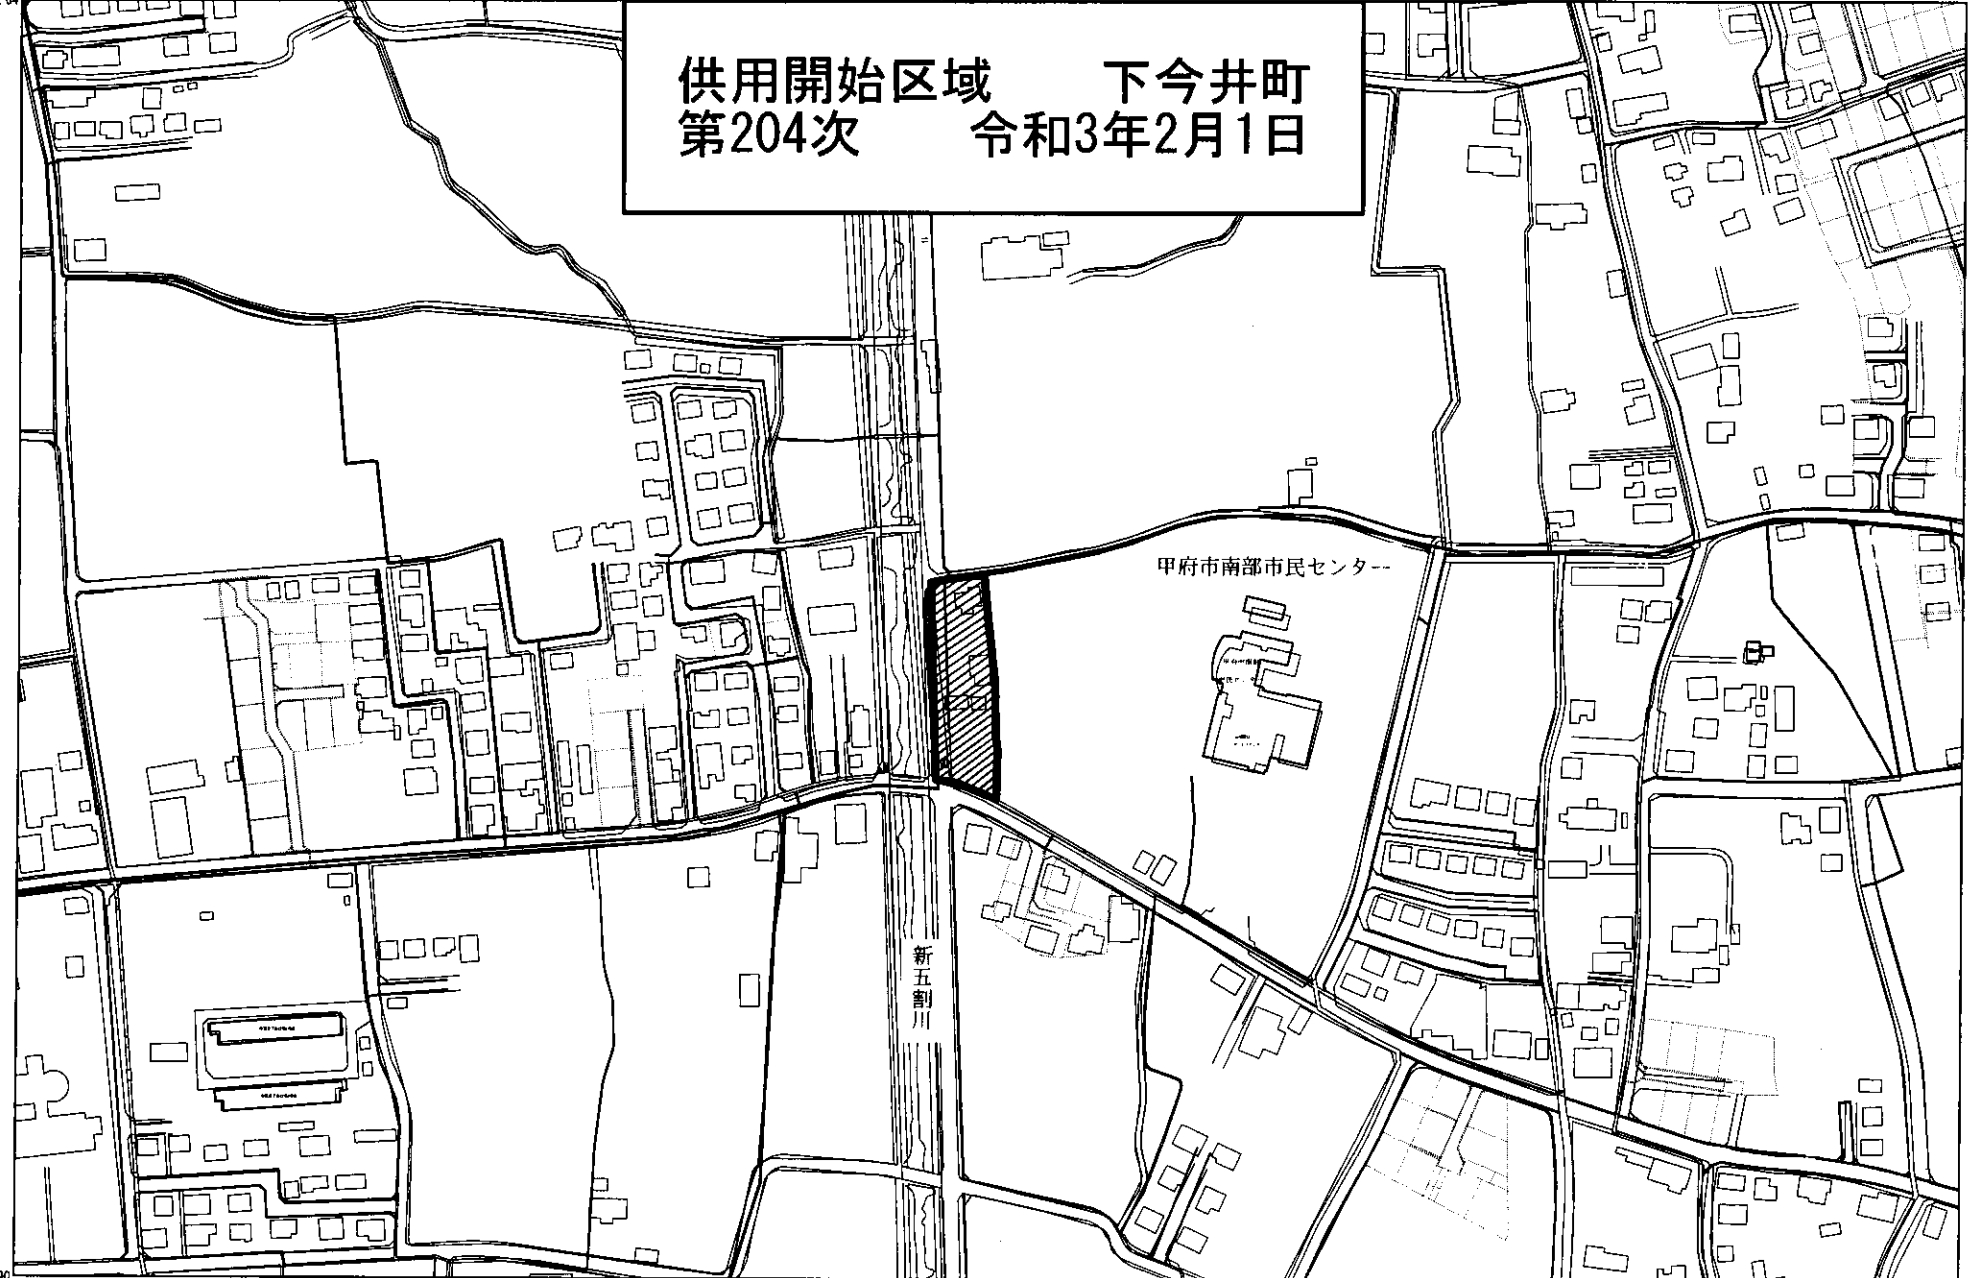

42514.64
6745.87

7514.73
42514.64

供用開始区域 下今井町
第204次 令和3年2月1日

甲府市南部市民センター

新五割川

縮尺 (1 : 3,000)

43022.90

43022.90