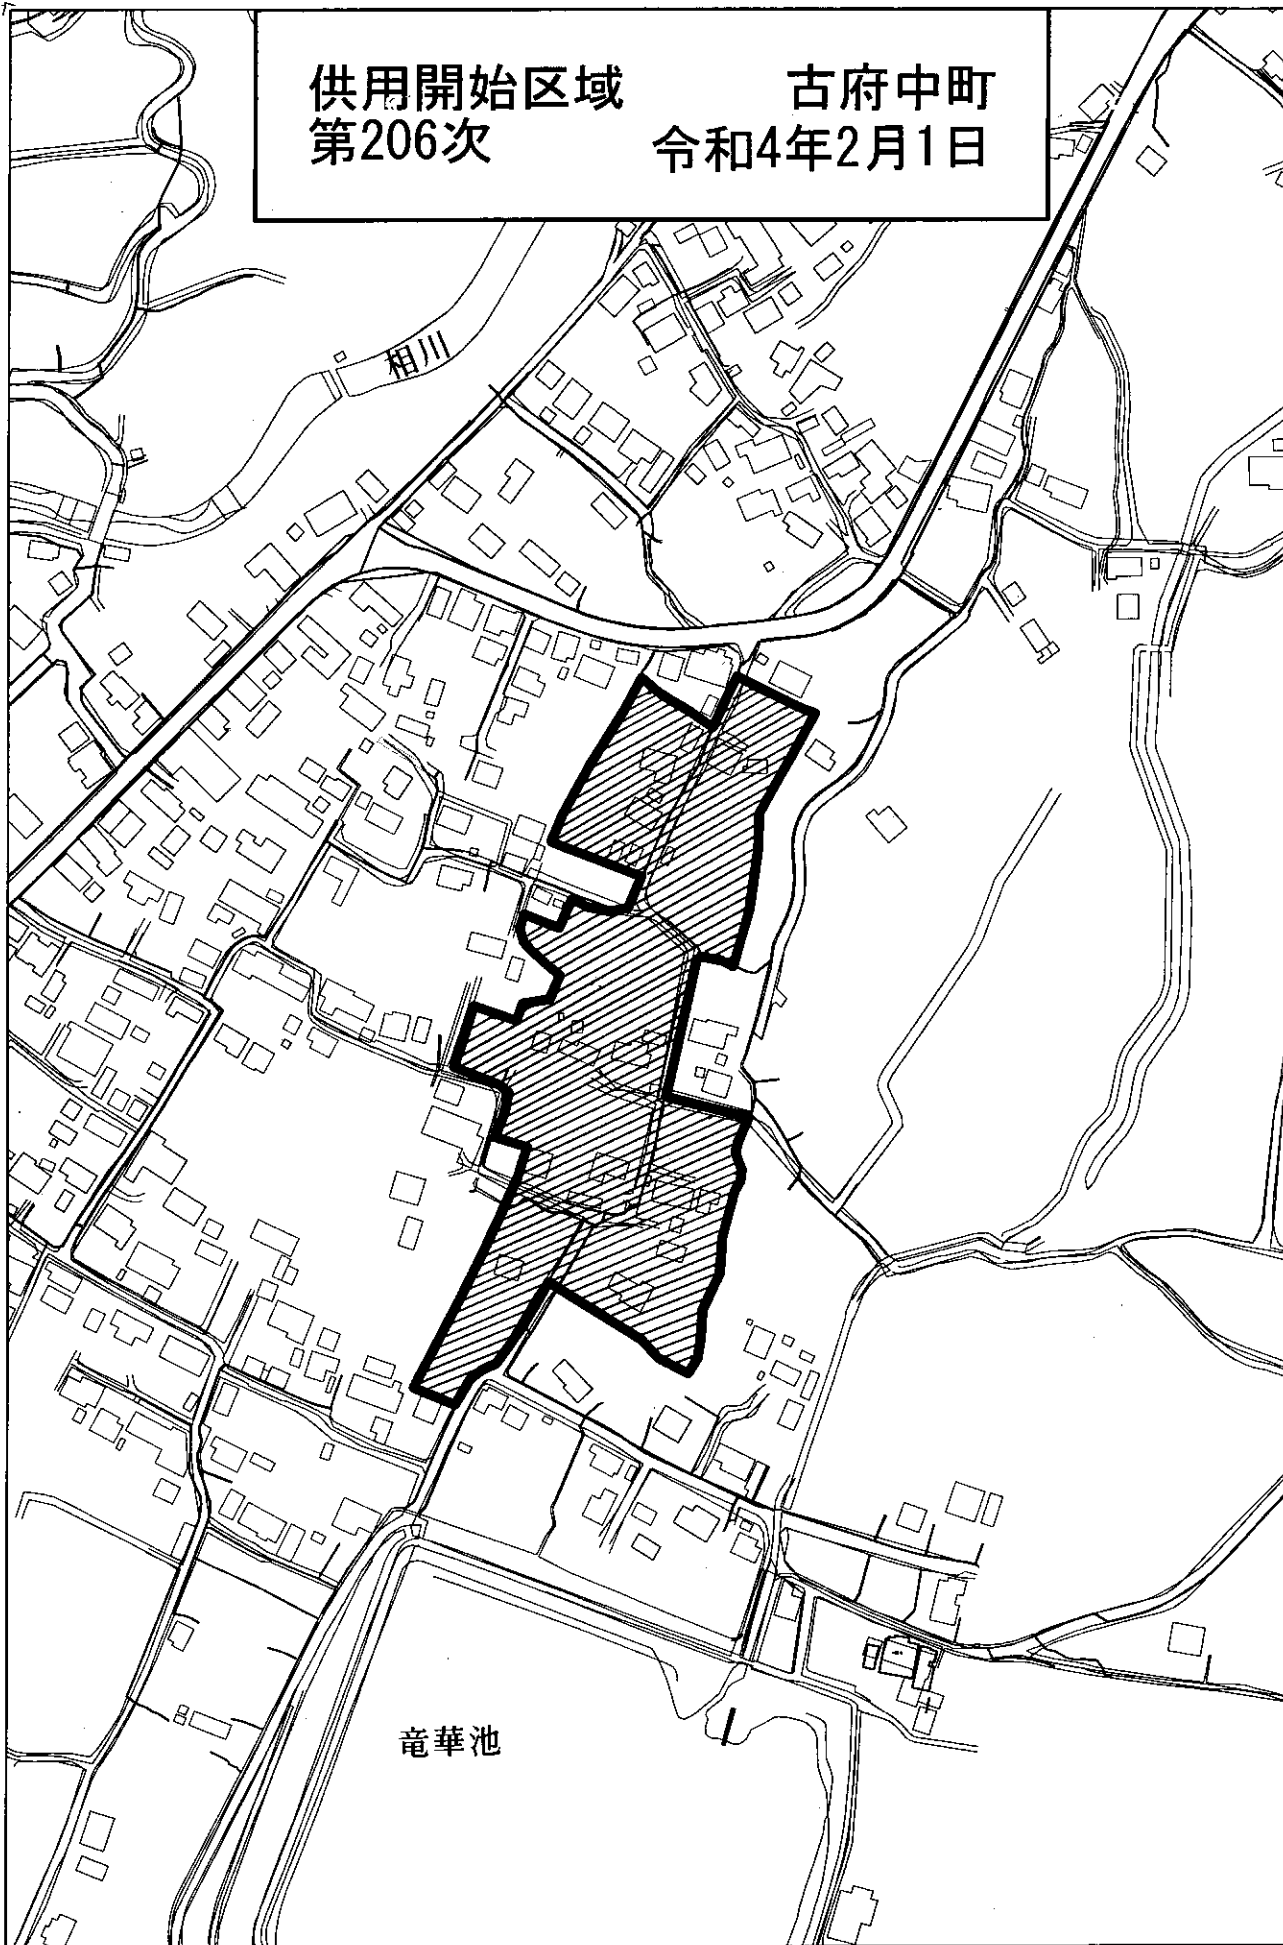

7103.63
-33995.07

7611.89
-33995.07

供用開始区域
第206次

古府中町
令和4年2月1日

縮尺 (1 : 3,000)

7103.63
-34763.93

7611.89
-34763.93