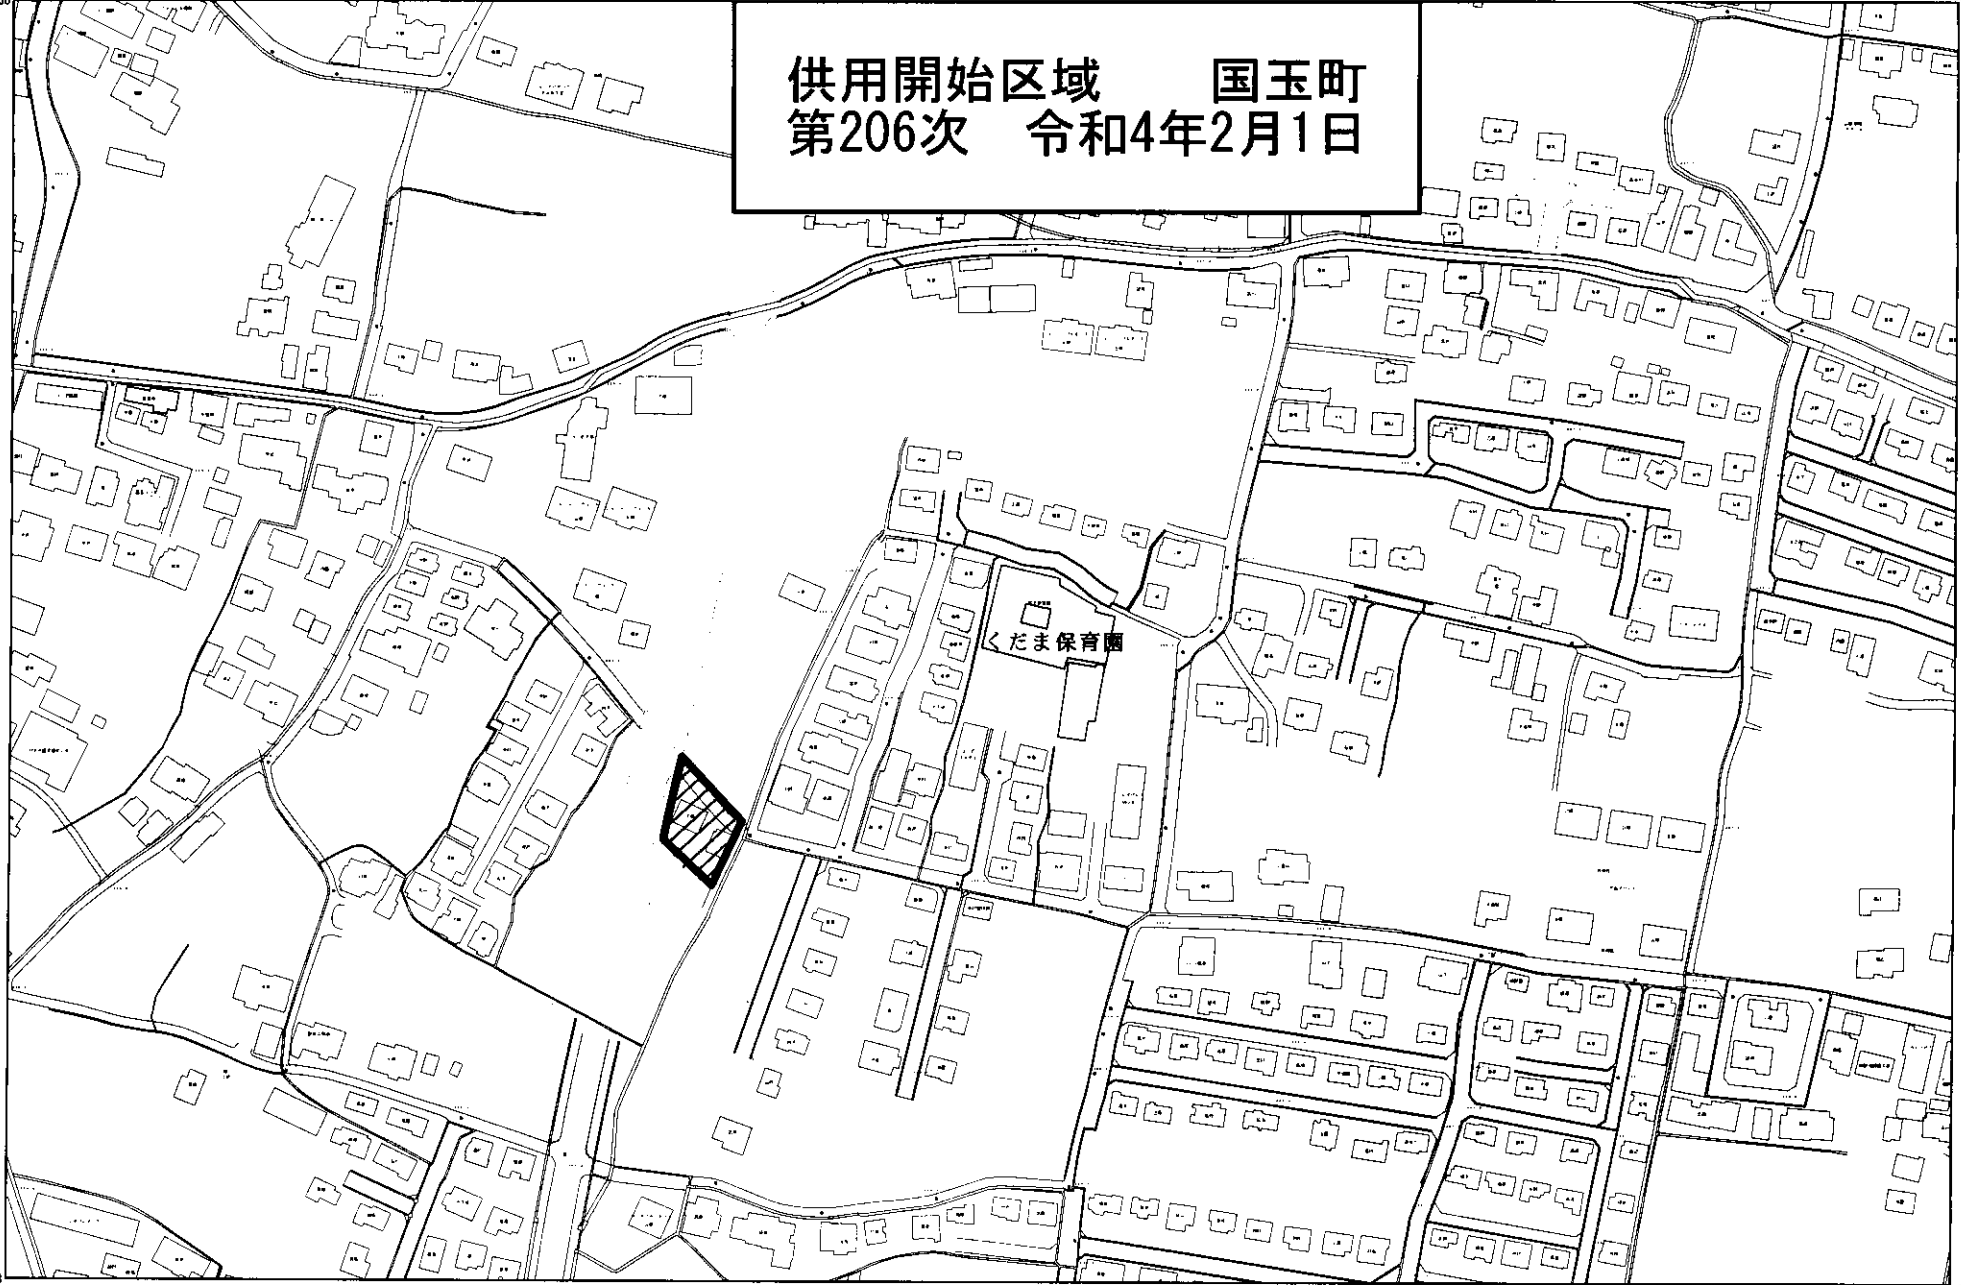

供用開始区域 国玉町  
第206次 令和4年2月1日

縮尺 ( 1 : 2,500 )