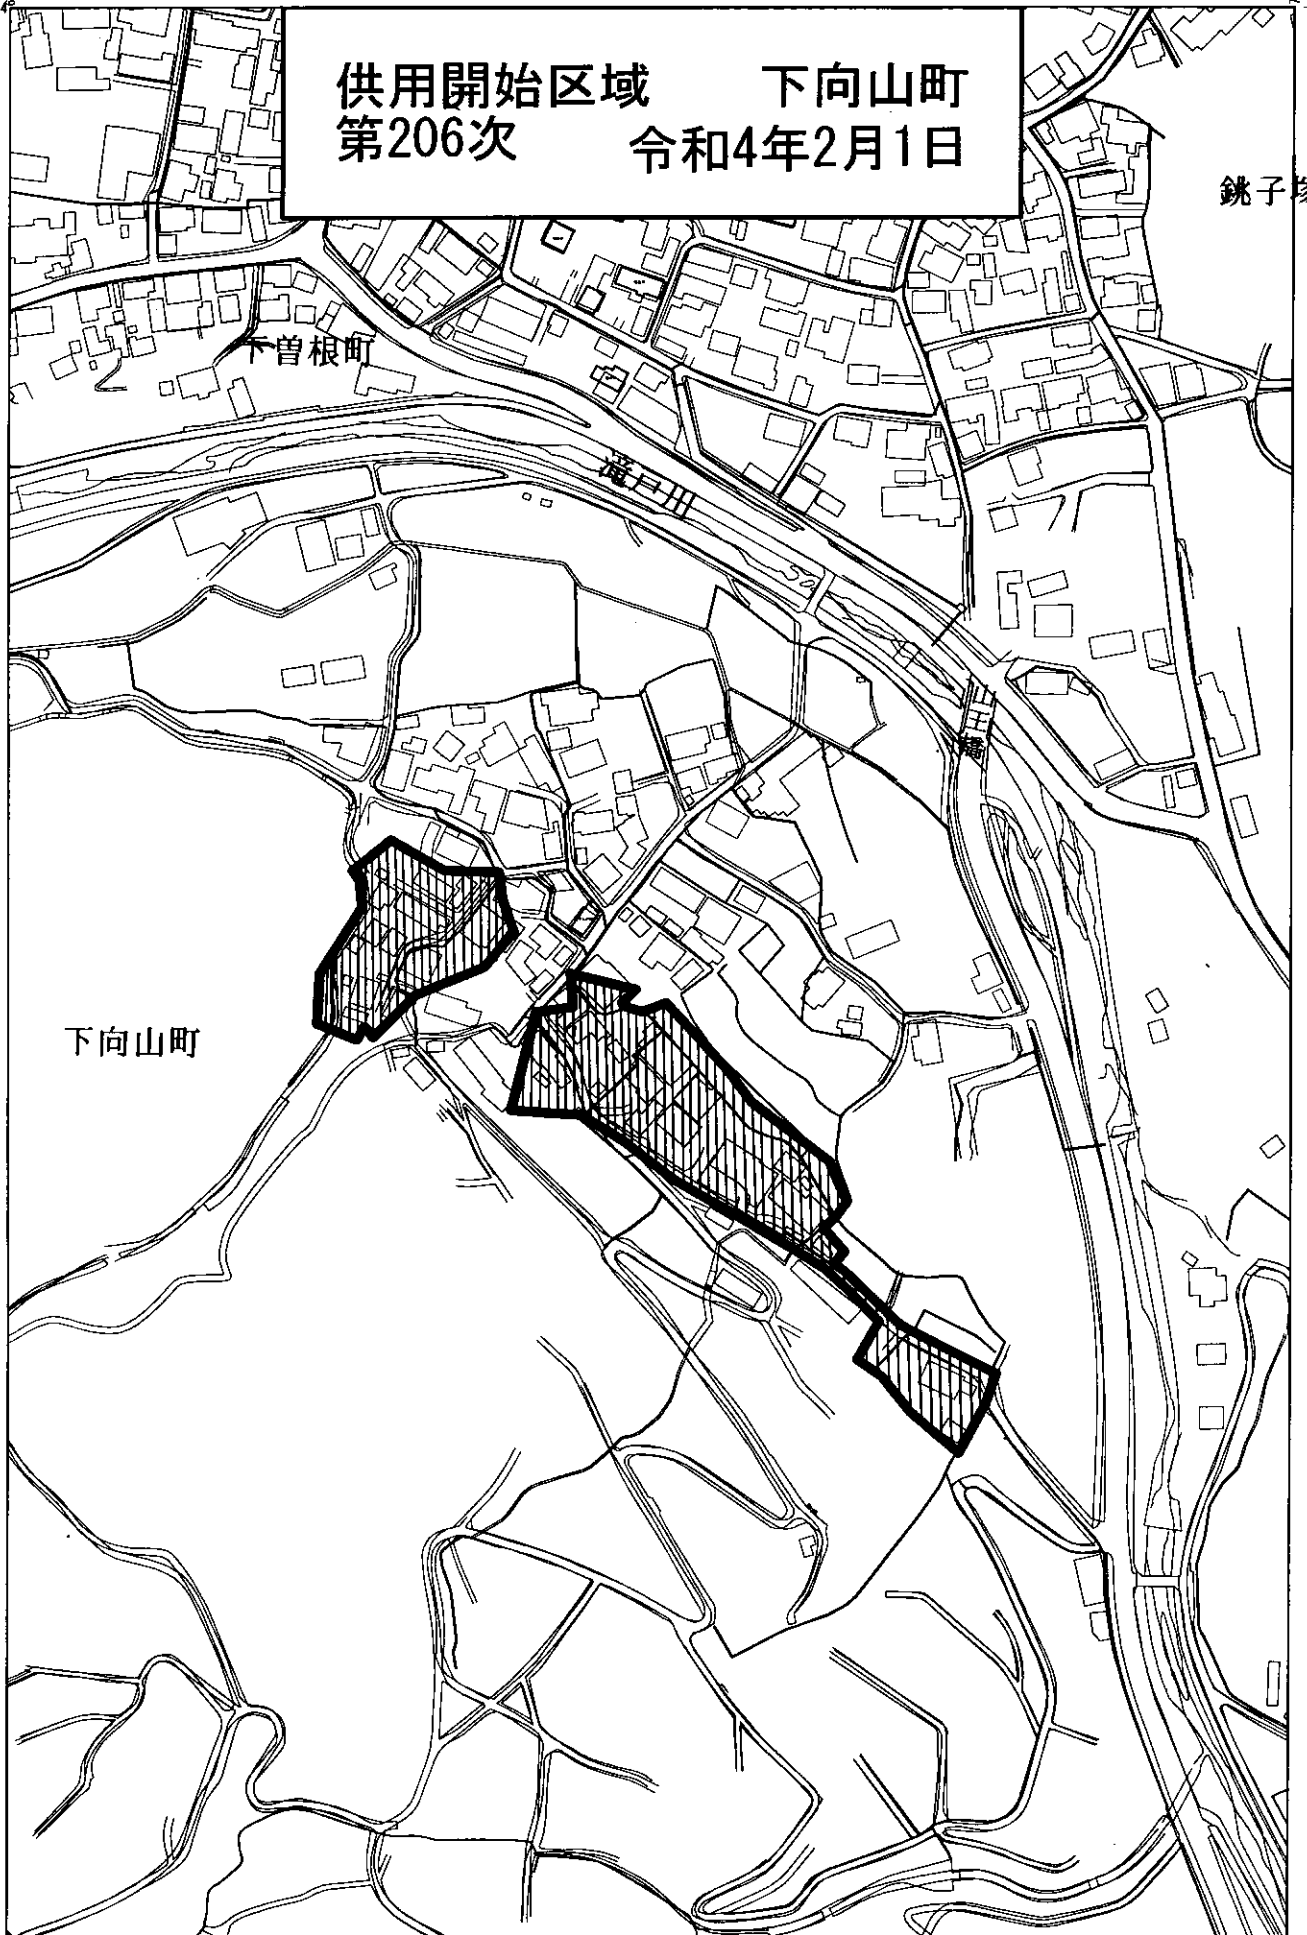

45167.74

45167.74

供用開始区域 下向山町
 第206次 令和4年2月1日

銚子塚

下曾根町

下向山町

45936.60

45936.60

縮尺 (1 : 3,000)

6568.97

707.22