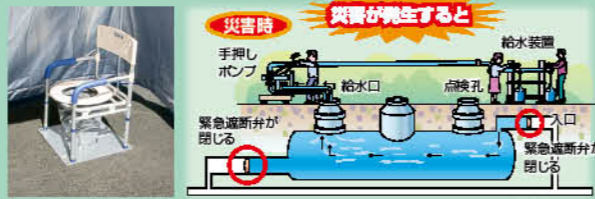

## 災害に強くしなやかな水道

できる限り早期に復旧するための耐震化を進めています。新たに設置する水道管は、サビが発生しにくく、地震に強いものです。管と管をつなぐ部分も地震で外れにくいものを設置しています。

水道管取替工事

## マンホールトイレ・非常用貯水槽

下水道に直接流すため、避難所でも最小限の管理で衛生的なトイレを使用できるマンホールトイレの設置や一部の小中学校の校庭などに非常時に飲み水を確保する非常用貯水槽の設置をしています。

マンホールトイレ

非常用貯水槽