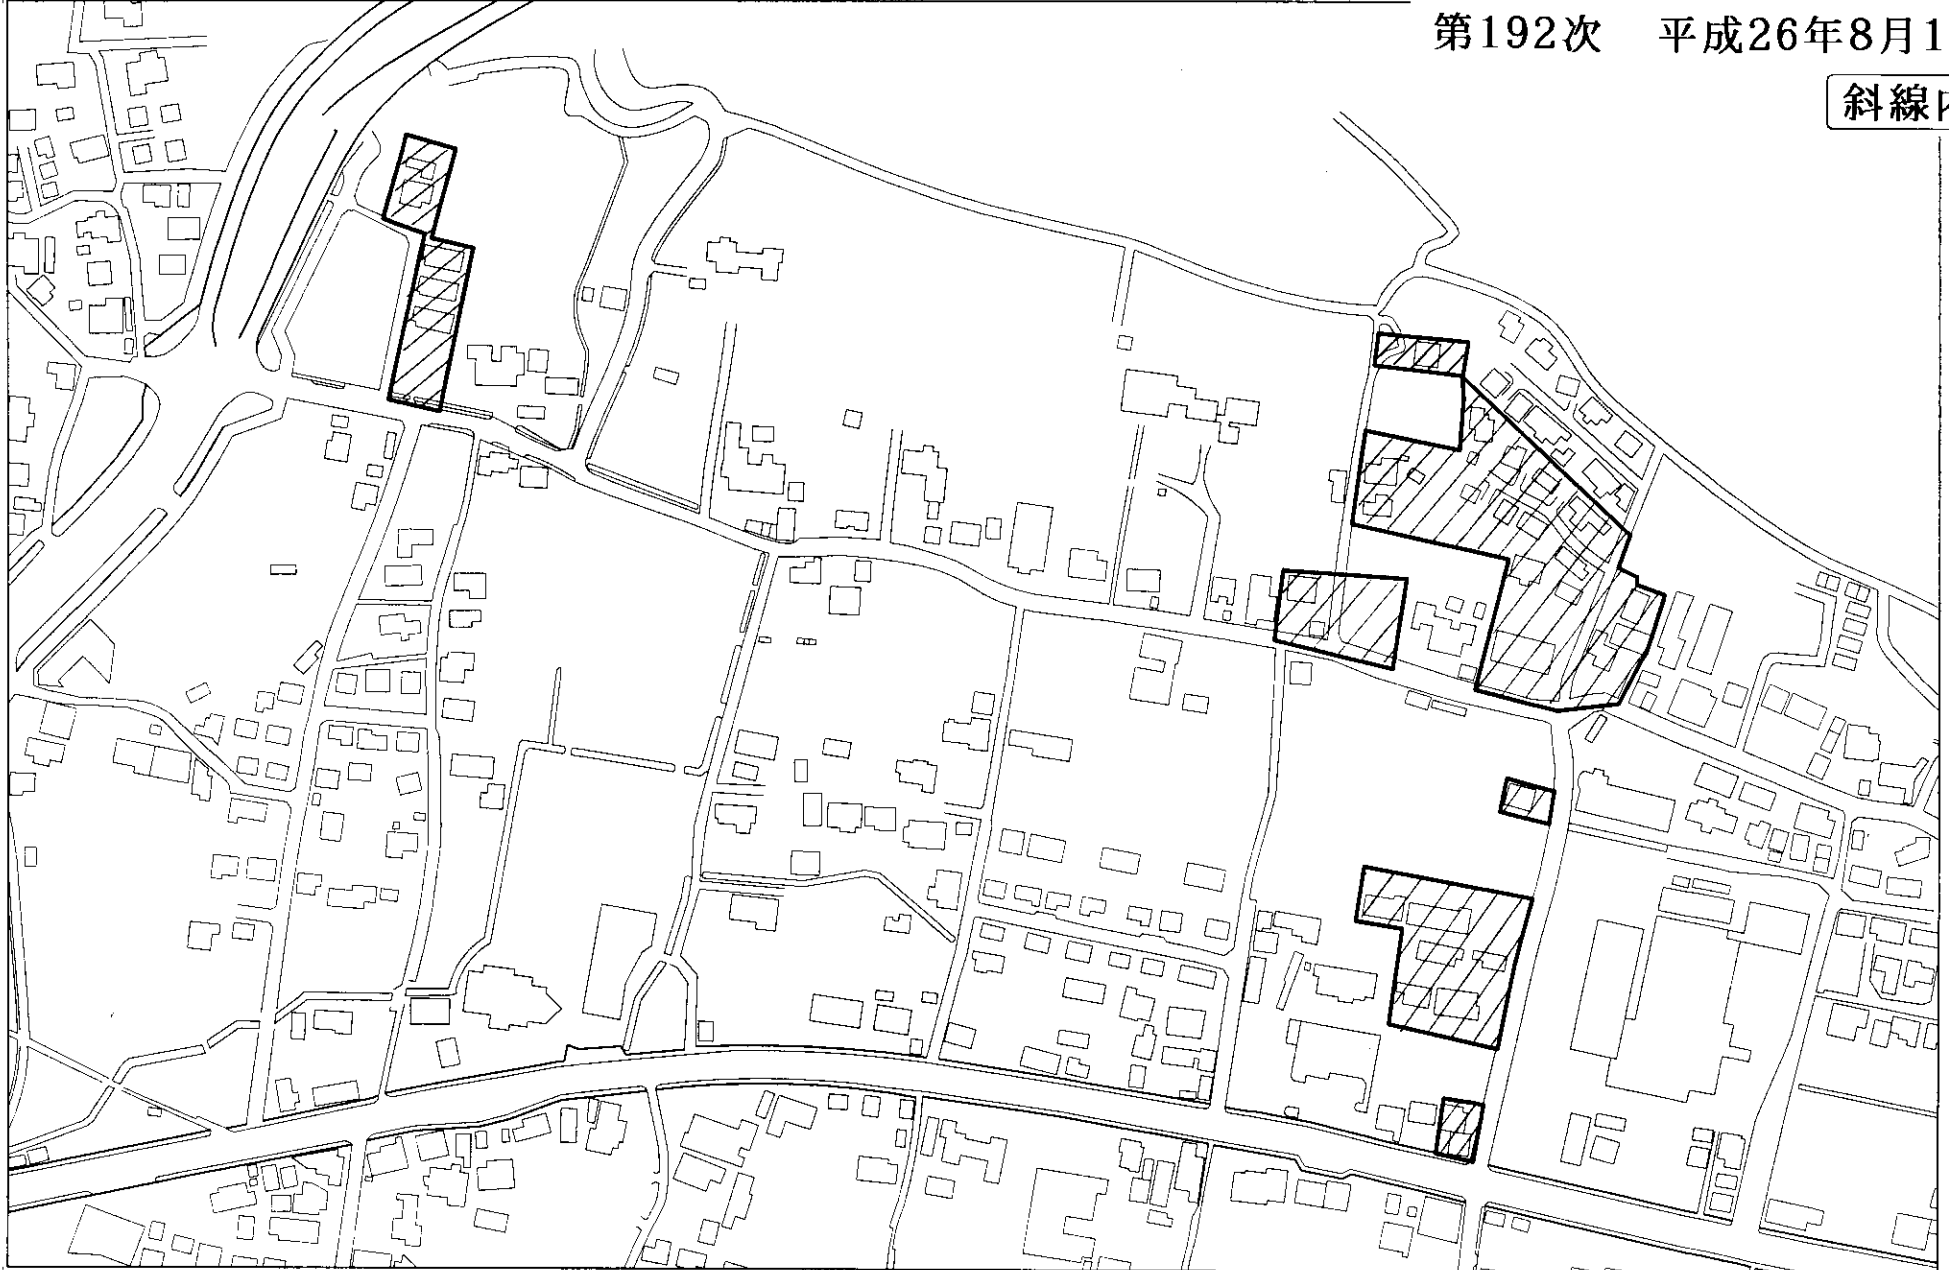

供用開始区域 桜井町・向町

第192次 平成26年8月1日

斜線内

縮尺 ( 1 : 10,000 )

供用開始区域 桜井町

第192次 平成26年8月1日

斜線内

縮尺 ( 1 : 3,000 )

供用開始区域 向町  
第192次 平成26年8月1日

斜線内

縮尺 ( 1 : 3,000 )

39094.32  
39094.32  
39094.32  
39094.32

39094.32  
39094.32  
39094.32  
39094.32