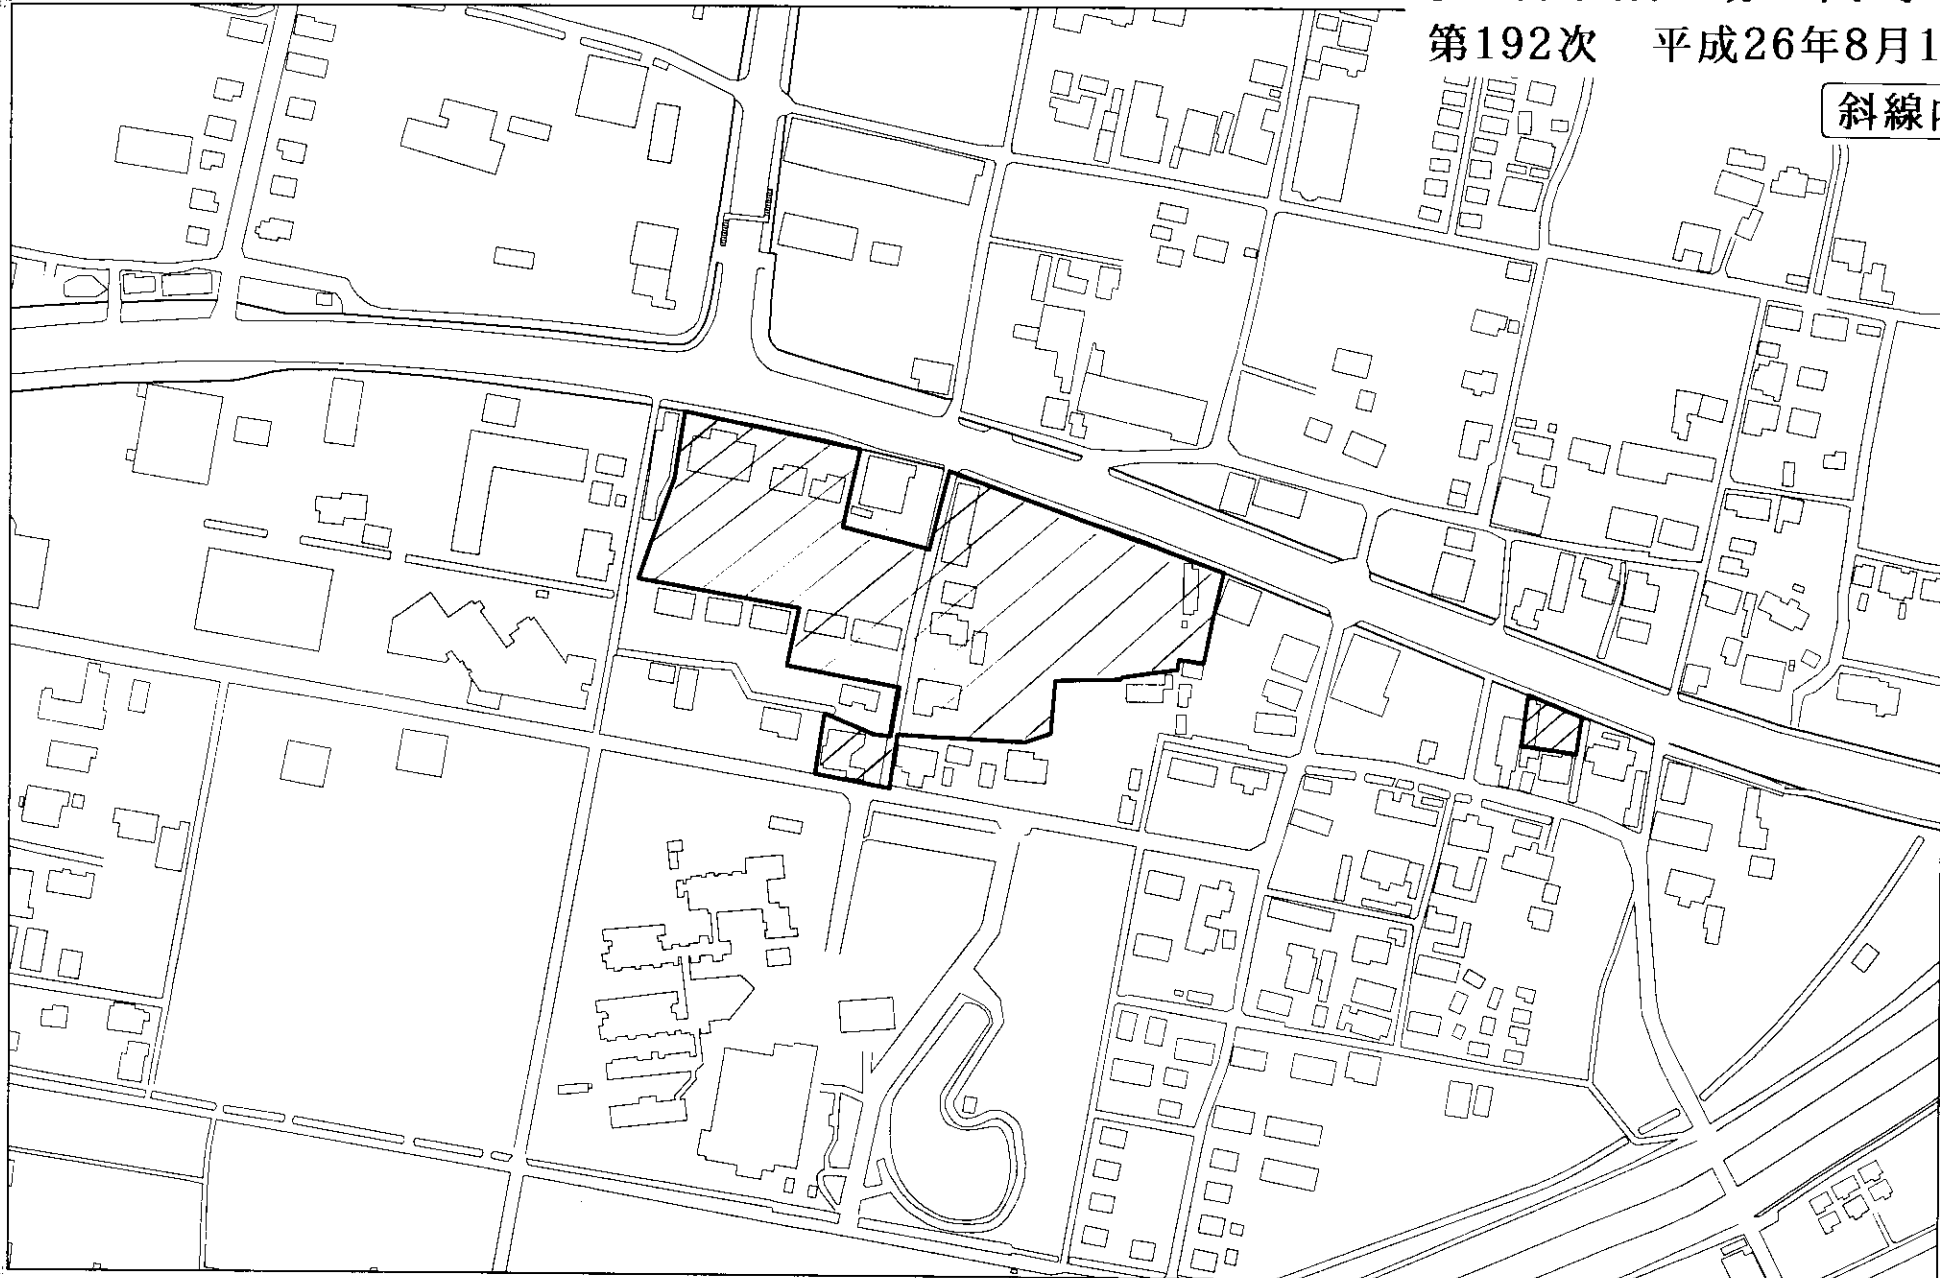

供用開始区域 桜井町・向町

第192次 平成26年8月1日

斜線内

縮尺 ( 1 : 10,000 )

供用開始区域 桜井町

第192次 平成26年8月1日

斜線内

縮尺 ( 1 : 3,000 )

供用開始区域 向町  
第192次 平成26年8月1日

斜線内

縮尺 ( 1 : 3,000 )

39094.32  
39094.32  
39094.32  
39094.32

39094.32  
39094.32  
39094.32  
39094.32