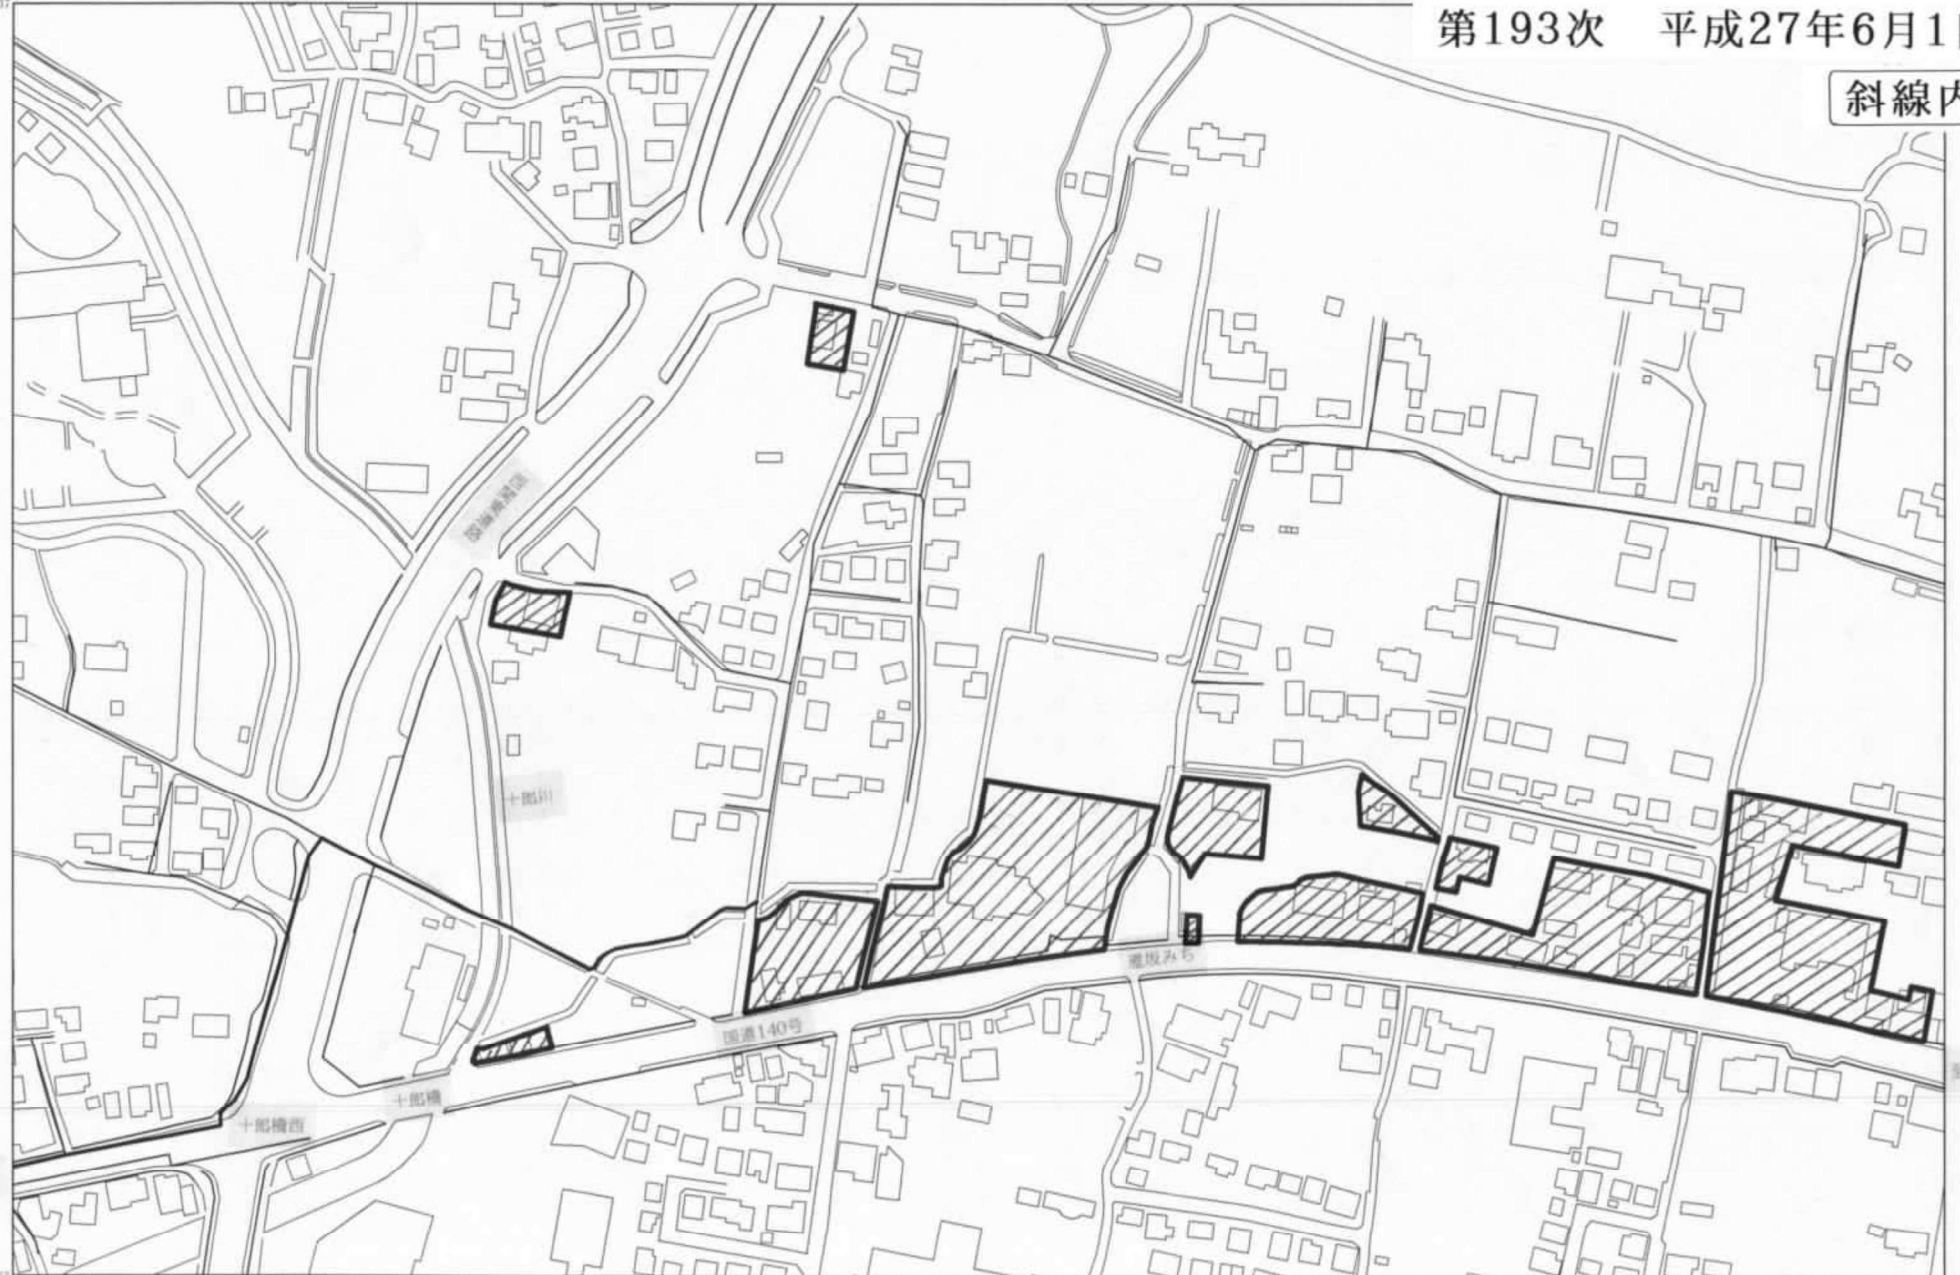

供用開始区域 桜井町 ①

第193次 平成27年6月1日

斜線内

縮尺 (1 : 3,000)

供用開始区域 桜井町 ②

第193次 平成27年6月1日

斜線内

縮尺 (1 : 3,000)

供用開始区域 和戸町

第193次 平成27年6月1日

斜線内

縮尺 (1 : 3,000)

供用開始区域 和戸町・川田町

第193次 平成27年6月1日

斜線内

縮尺 (1 : 3,000)

至石和

供用開始区域 向町

第193次 平成27年6月1日

斜線内

縮尺 (1 : 3,000)

供用開始区域 和戸町・横根町

第193次 平成27年6月1日

斜線内

縮尺 (1 : 3,650)

供用開始区域 小瀬町

第193次 平成27年6月1日

斜線内

縮尺 (1 : 3,000)

供用開始区域 上阿原町

第193次 平成27年6月1日

斜線内