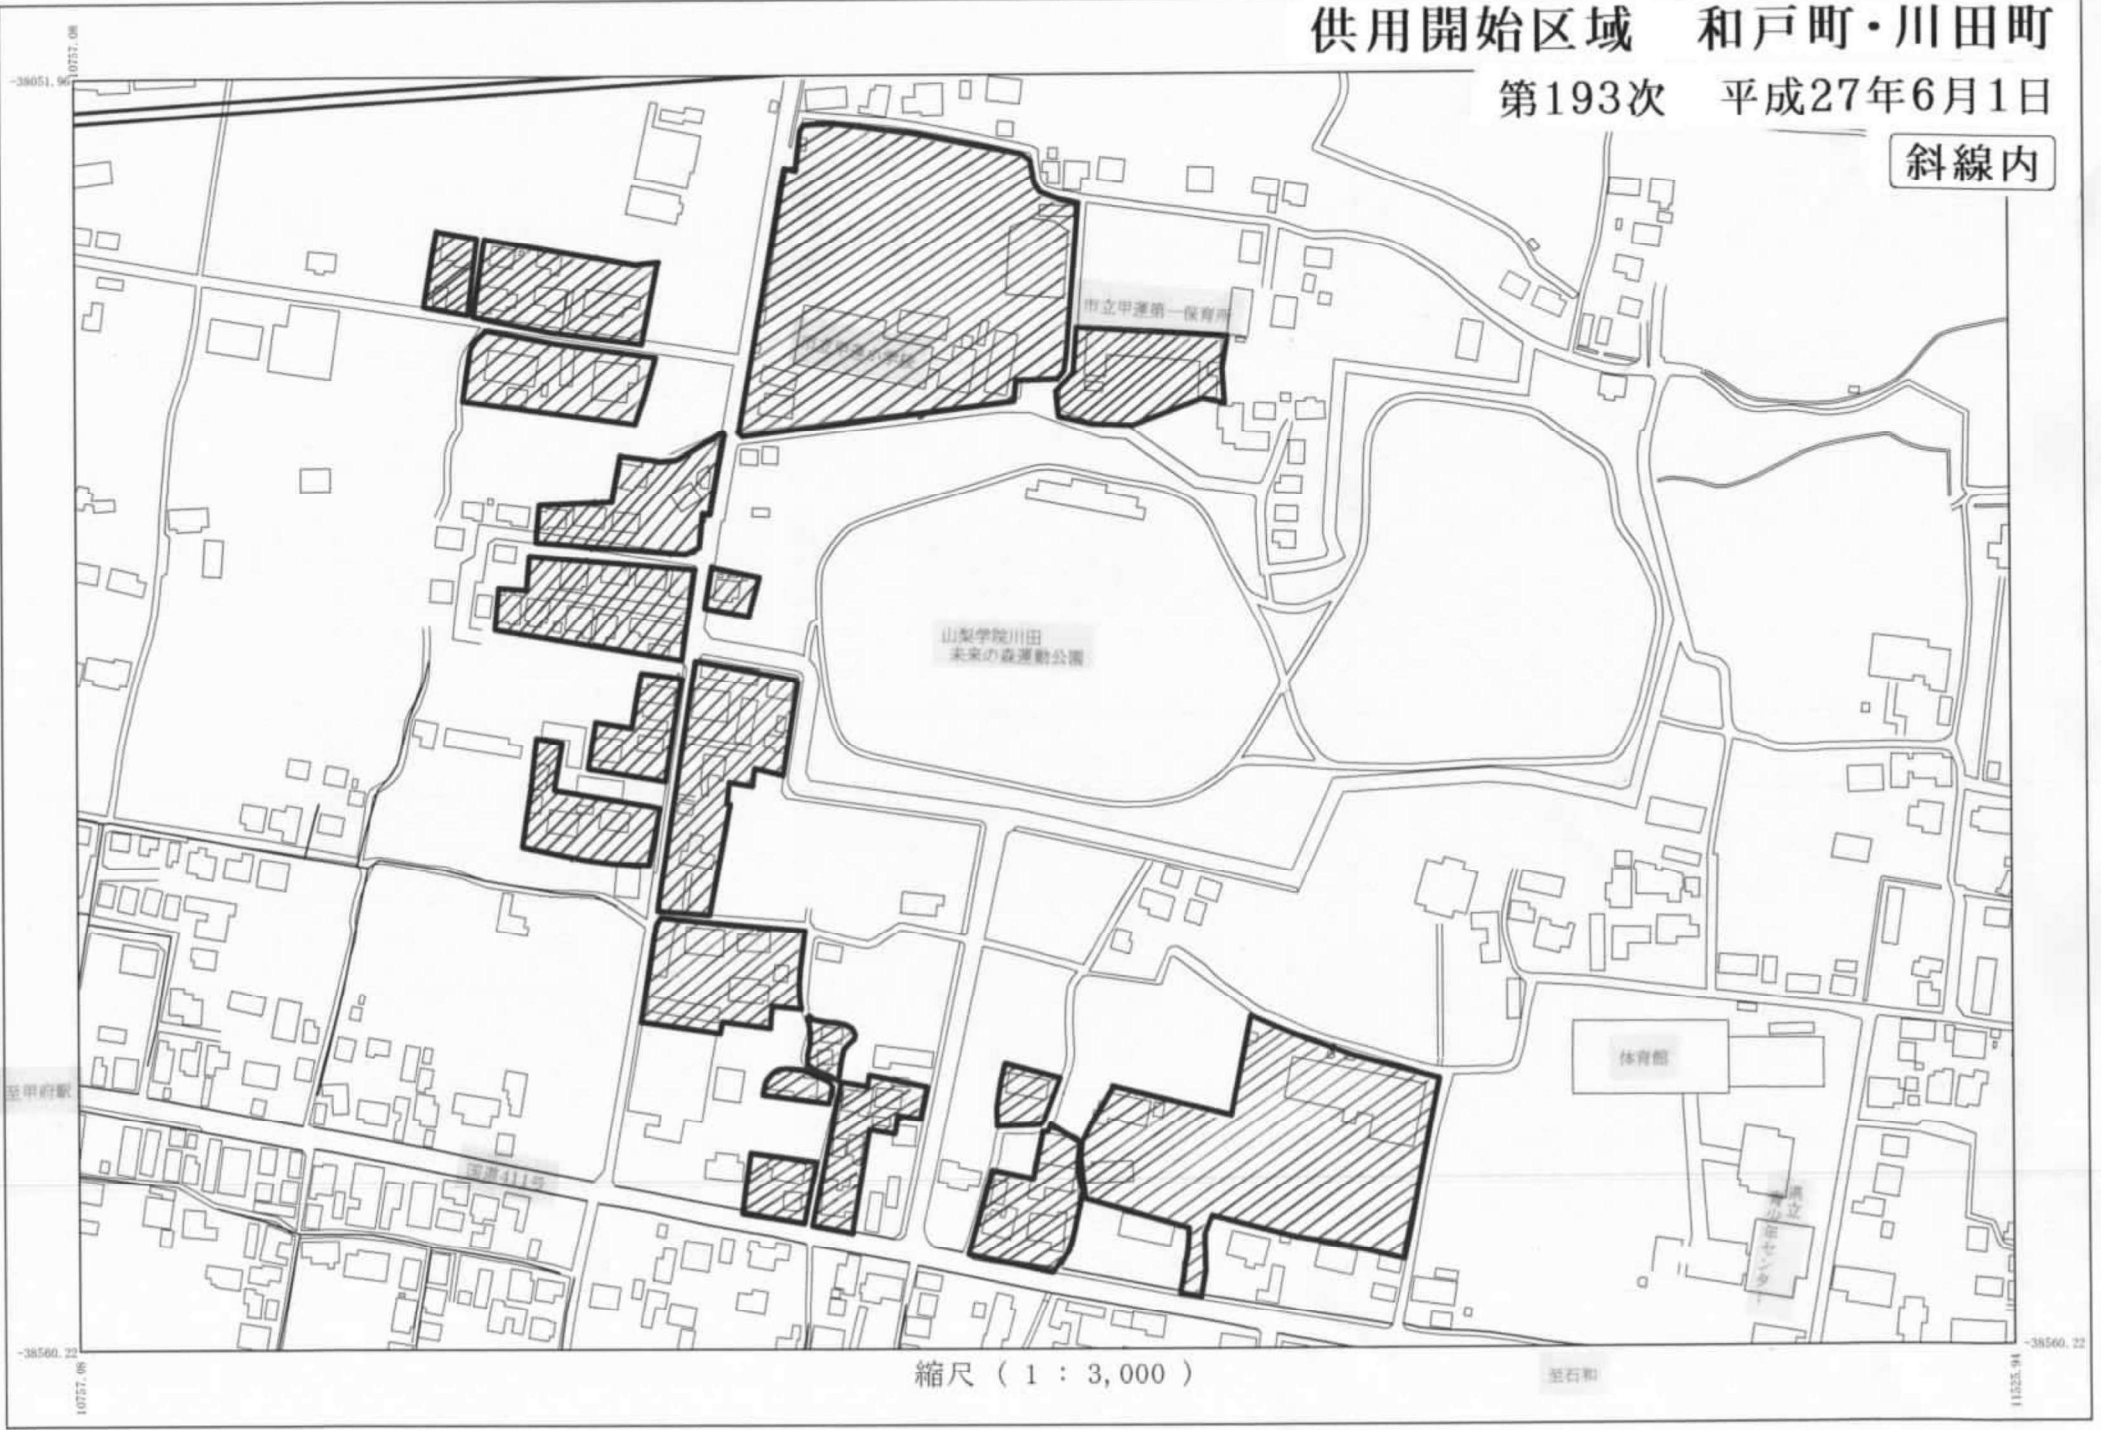

供用開始区域 和戸町

第193次 平成27年6月1日

斜線内

縮尺 (1 : 3,000)

供用開始区域 和戸町・川田町

第193次 平成27年6月1日

斜線内

縮尺 (1 : 3,000)

至石和

供用開始区域 向町

第193次 平成27年6月1日

斜線内

縮尺 (1 : 3,000)

供用開始区域 和戸町・横根町

第193次 平成27年6月1日

斜線内

縮尺 (1 : 3,000)

供用開始区域 上石田2丁目

第193次 平成27年6月1日

斜線内

縮尺 (1 : 3,000)

供用開始区域 徳行5丁目

第193次 平成27年6月1日

斜線内