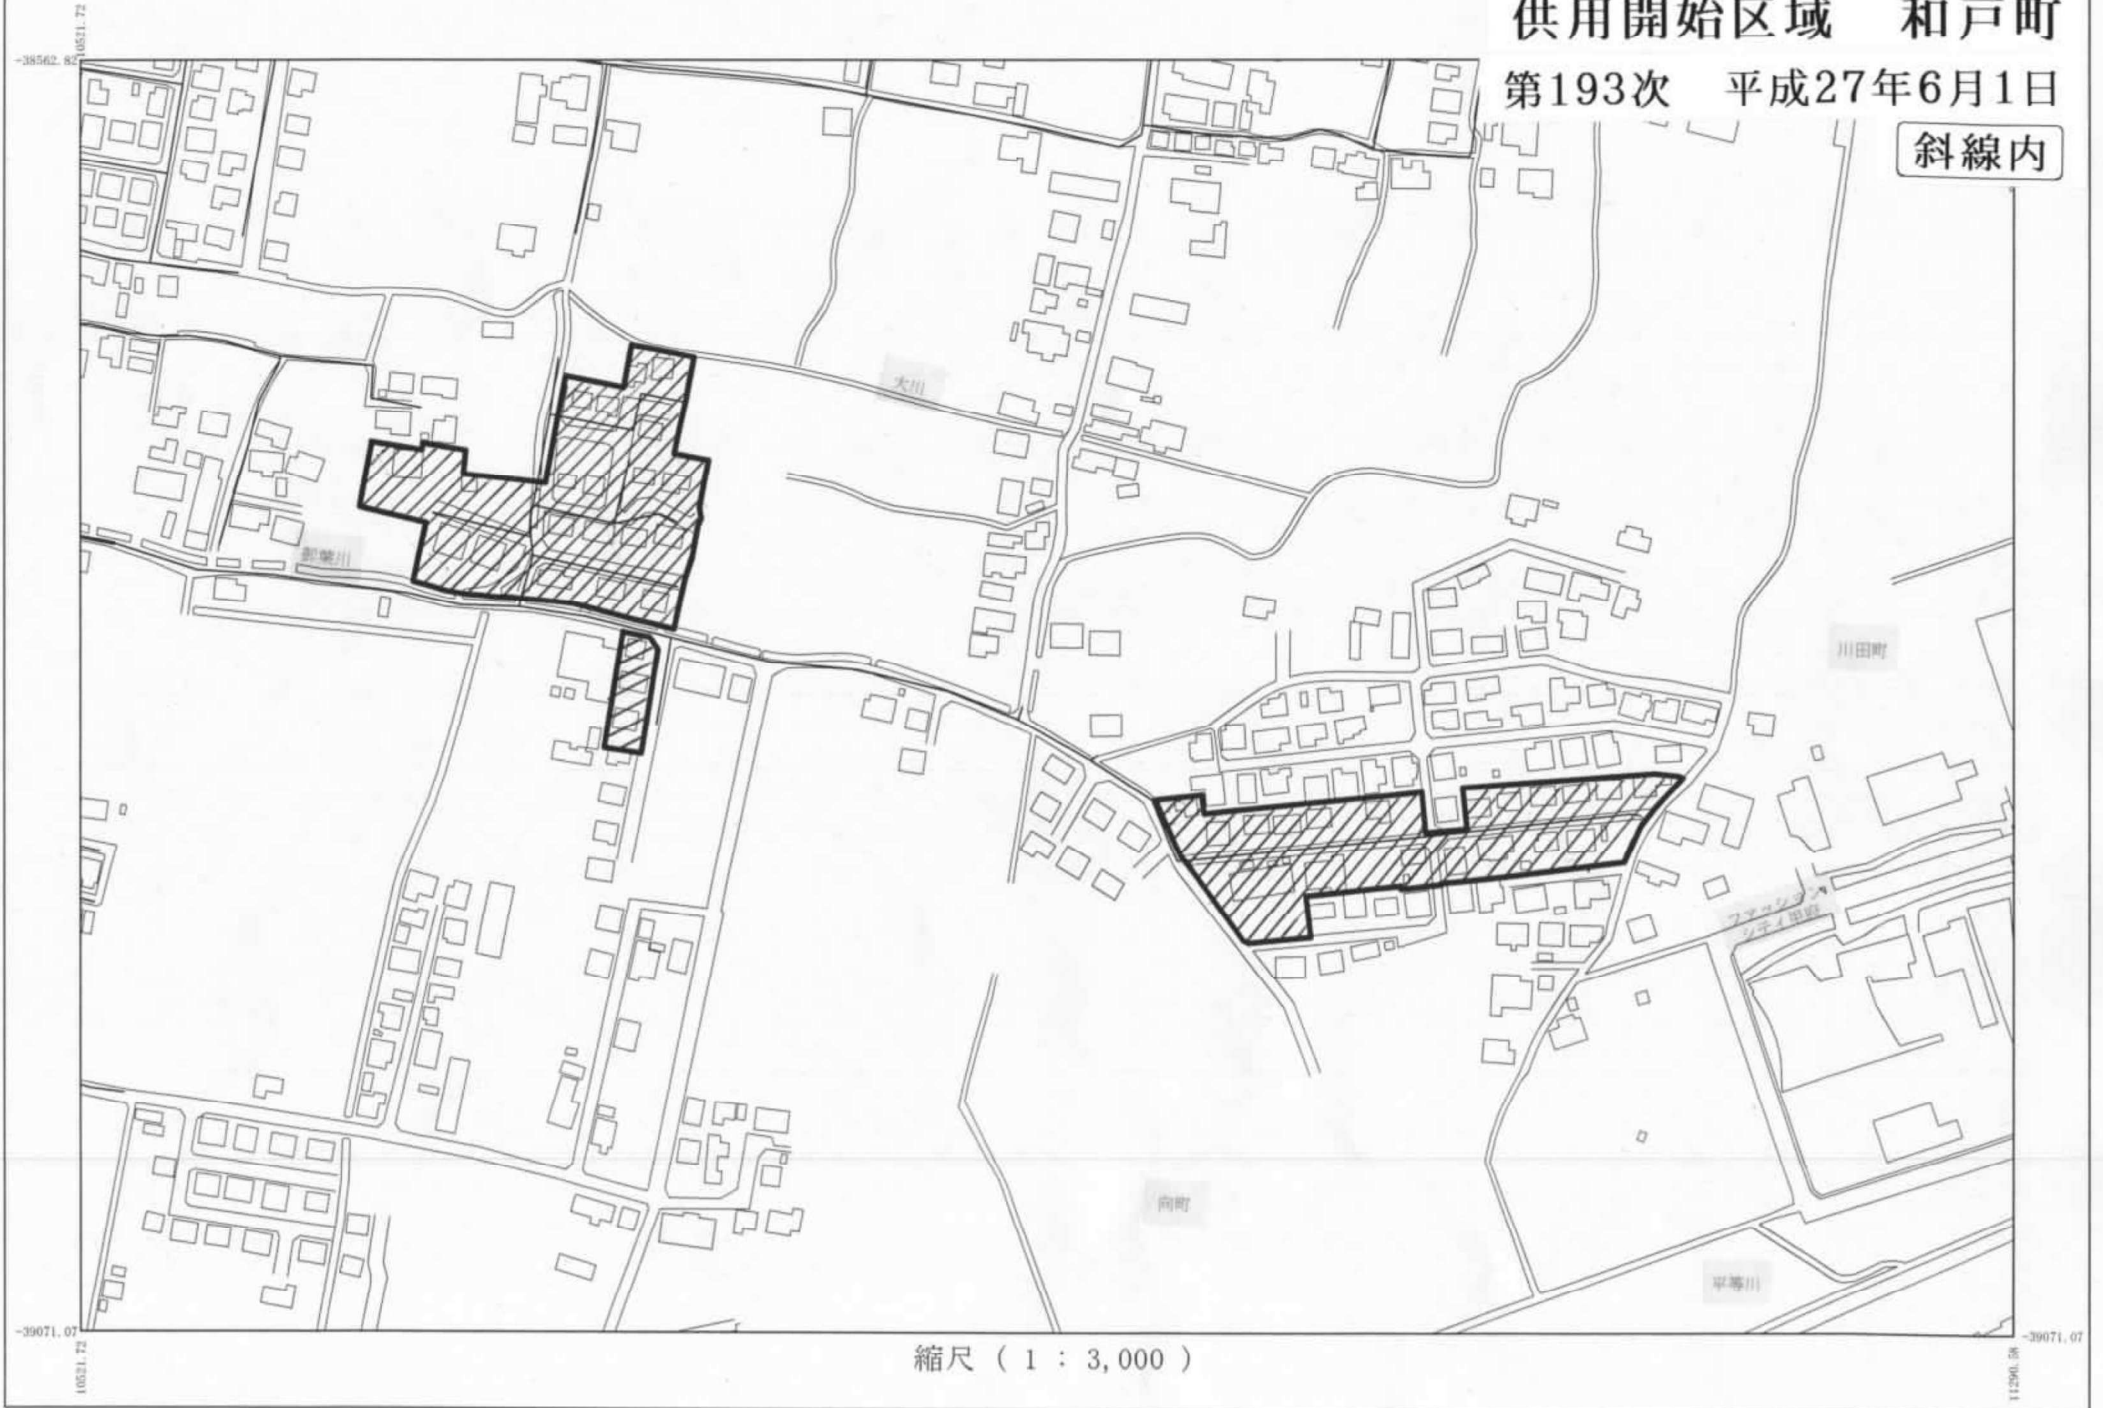

供用開始区域 和戸町

第193次 平成27年6月1日

斜線内

縮尺 (1 : 3,000)