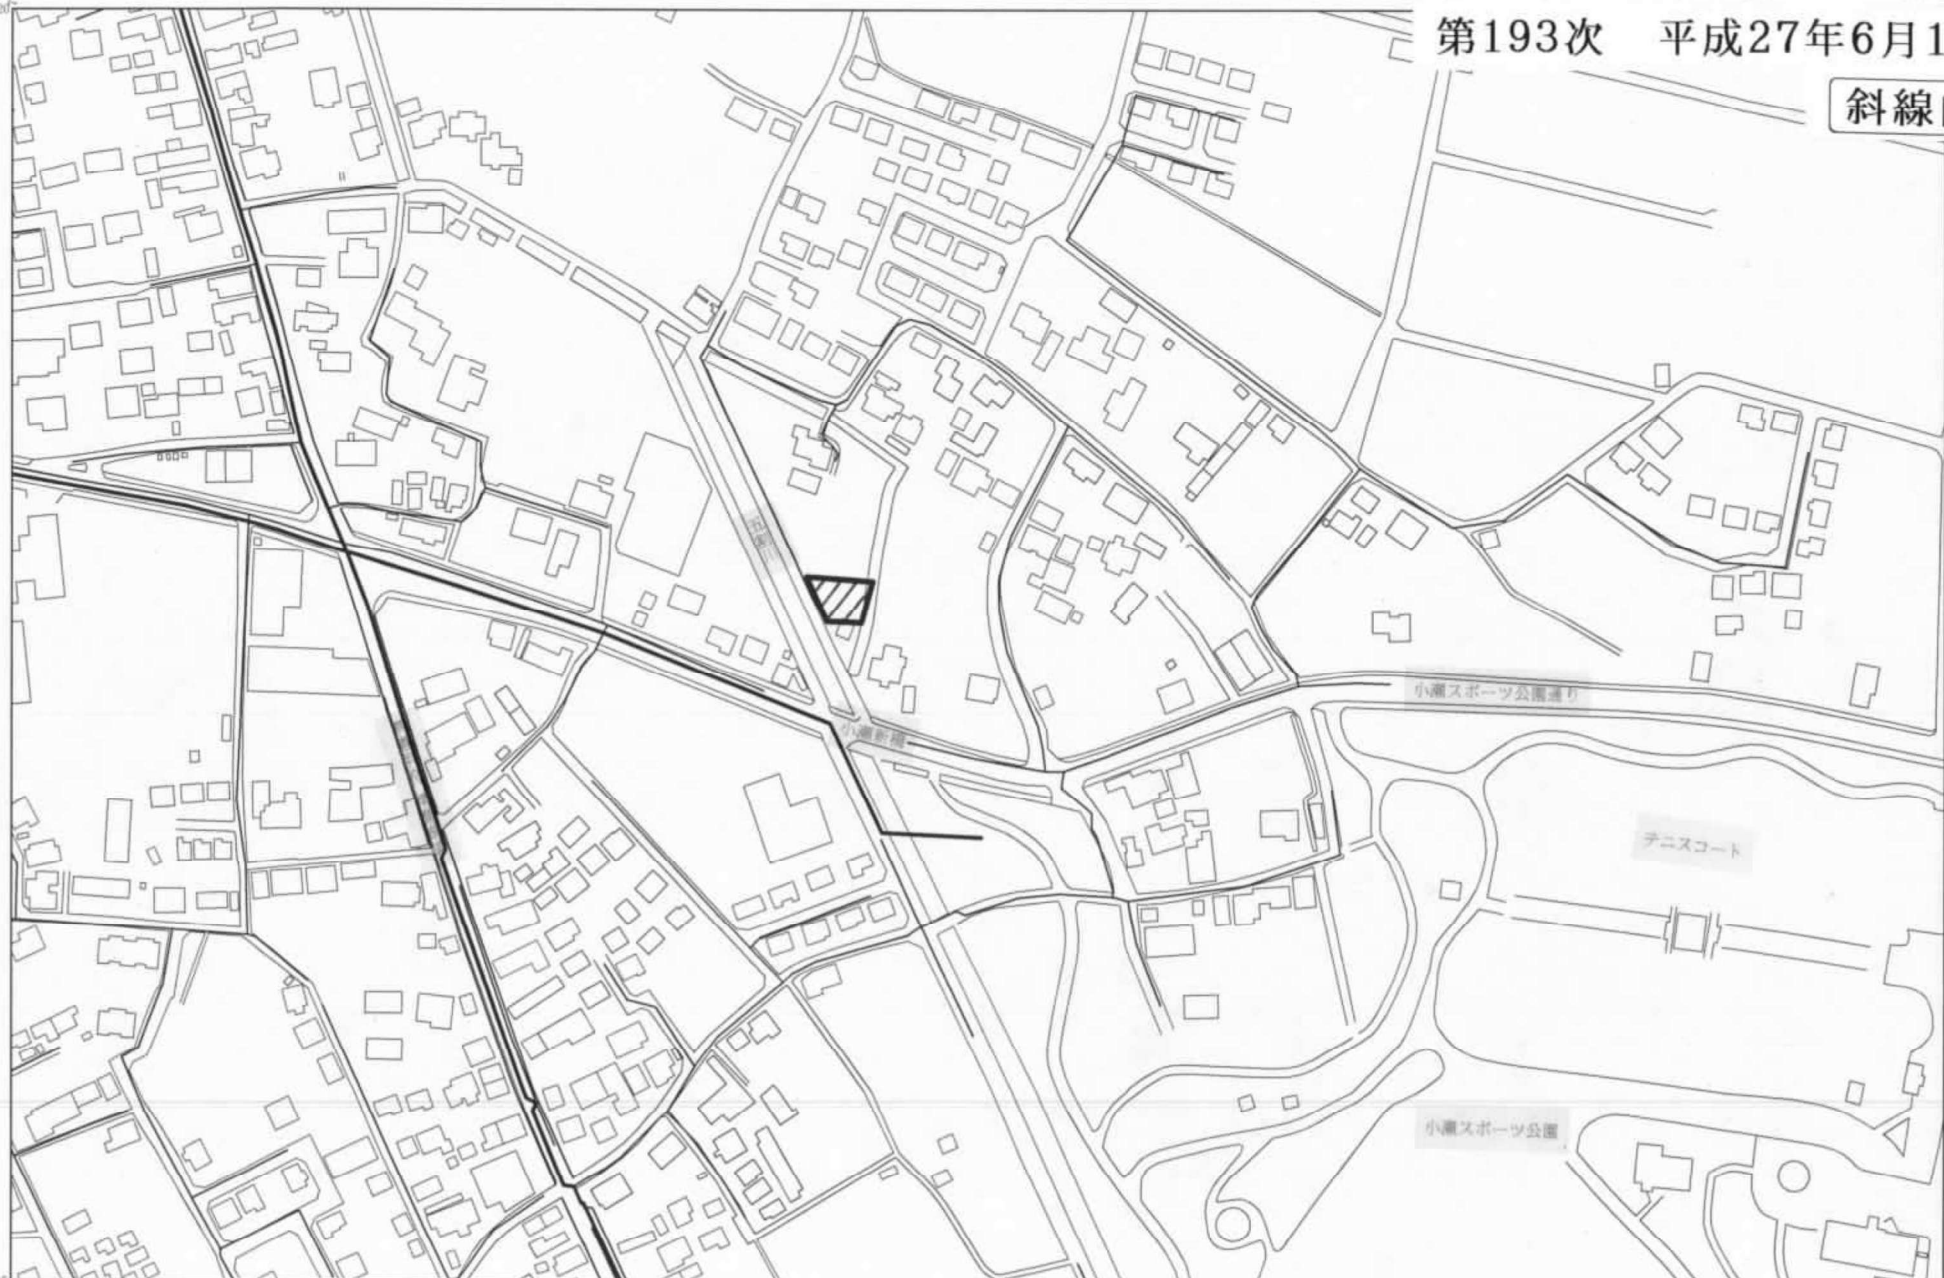

供用開始区域 小瀬町

第193次 平成27年6月1日

斜線内

縮尺 (1 : 3,000)