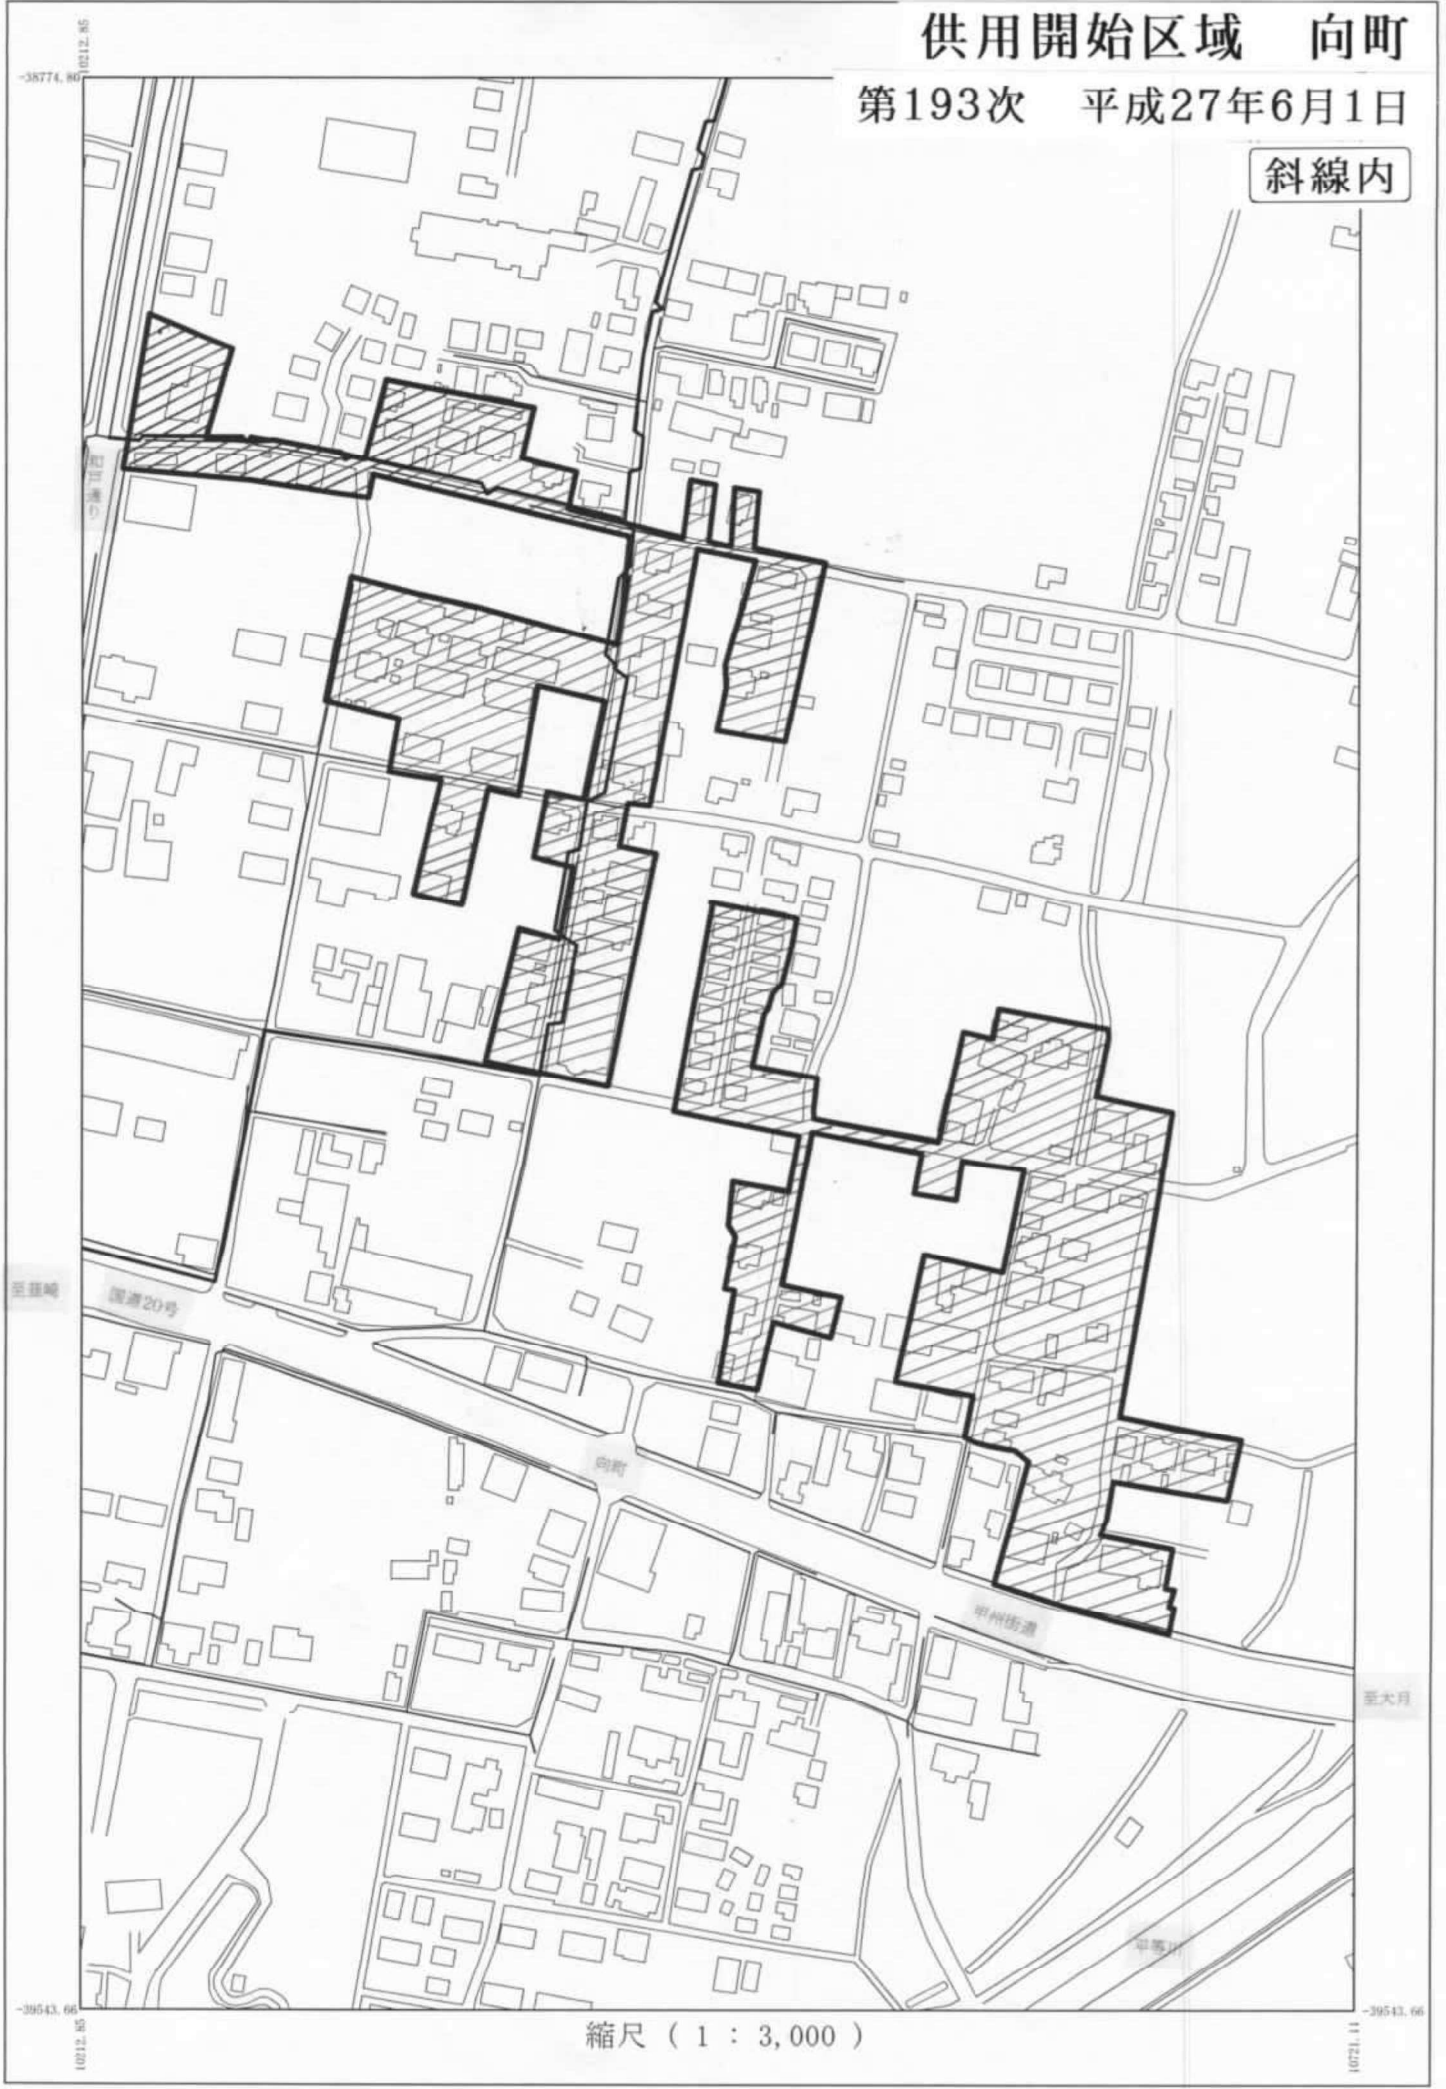

供用開始区域 和戸町

第193次 平成27年6月1日

斜線内

縮尺 (1 : 3,000)

供用開始区域 和戸町・川田町

第193次 平成27年6月1日

斜線内

縮尺 (1 : 3,000)

至石和

供用開始区域 向町

第193次 平成27年6月1日

斜線内

縮尺 (1 : 3,000)

供用開始区域 和戸町・横根町

第193次 平成27年6月1日

斜線内

縮尺 (1 : 3,650)

供用開始区域 小瀬町

第193次 平成27年6月1日

斜線内

縮尺 (1 : 3,000)

供用開始区域 上阿原町

第193次 平成27年6月1日

斜線内

縮尺 (1 : 3,000)

供用開始区域 上石田2丁目

第193次 平成27年6月1日

斜線内

縮尺 (1 : 3,000)

供用開始区域 徳行5丁目

第193次 平成27年6月1日

斜線内