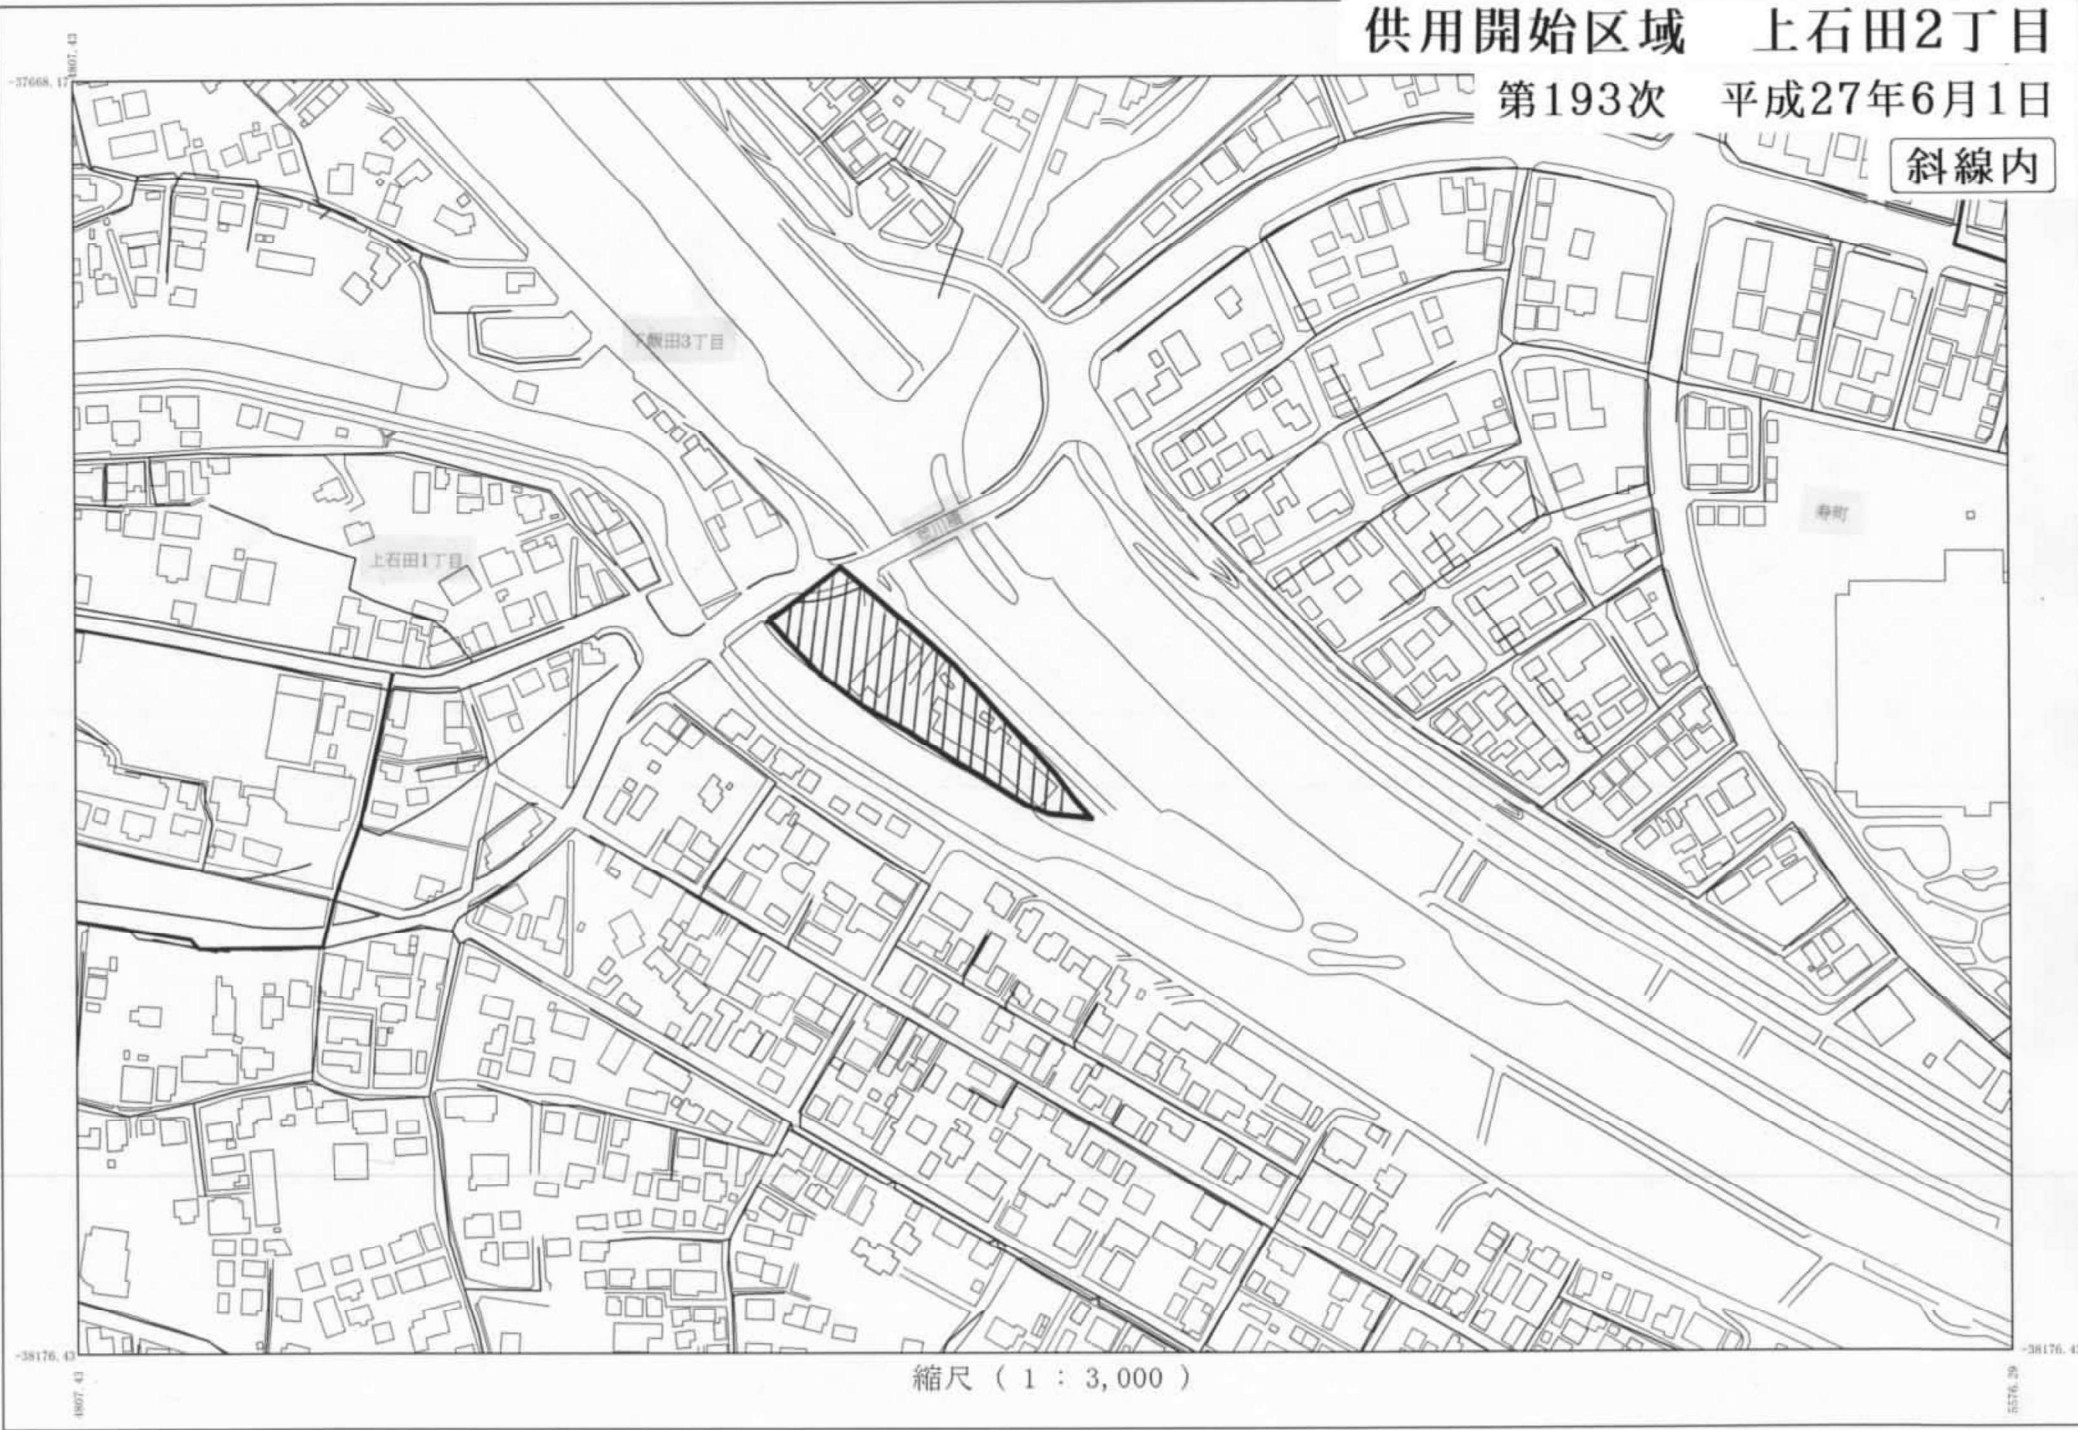

縮尺 (1 : 3,650)

供用開始区域 小瀬町

第193次 平成27年6月1日

斜線内

縮尺 (1 : 3,000)

供用開始区域 上阿原町

第193次 平成27年6月1日

斜線内

縮尺 (1 : 3,000)

供用開始区域 上石田2丁目

第193次 平成27年6月1日

斜線内

縮尺 (1 : 3,000)

供用開始区域 徳行5丁目

第193次 平成27年6月1日

斜線内