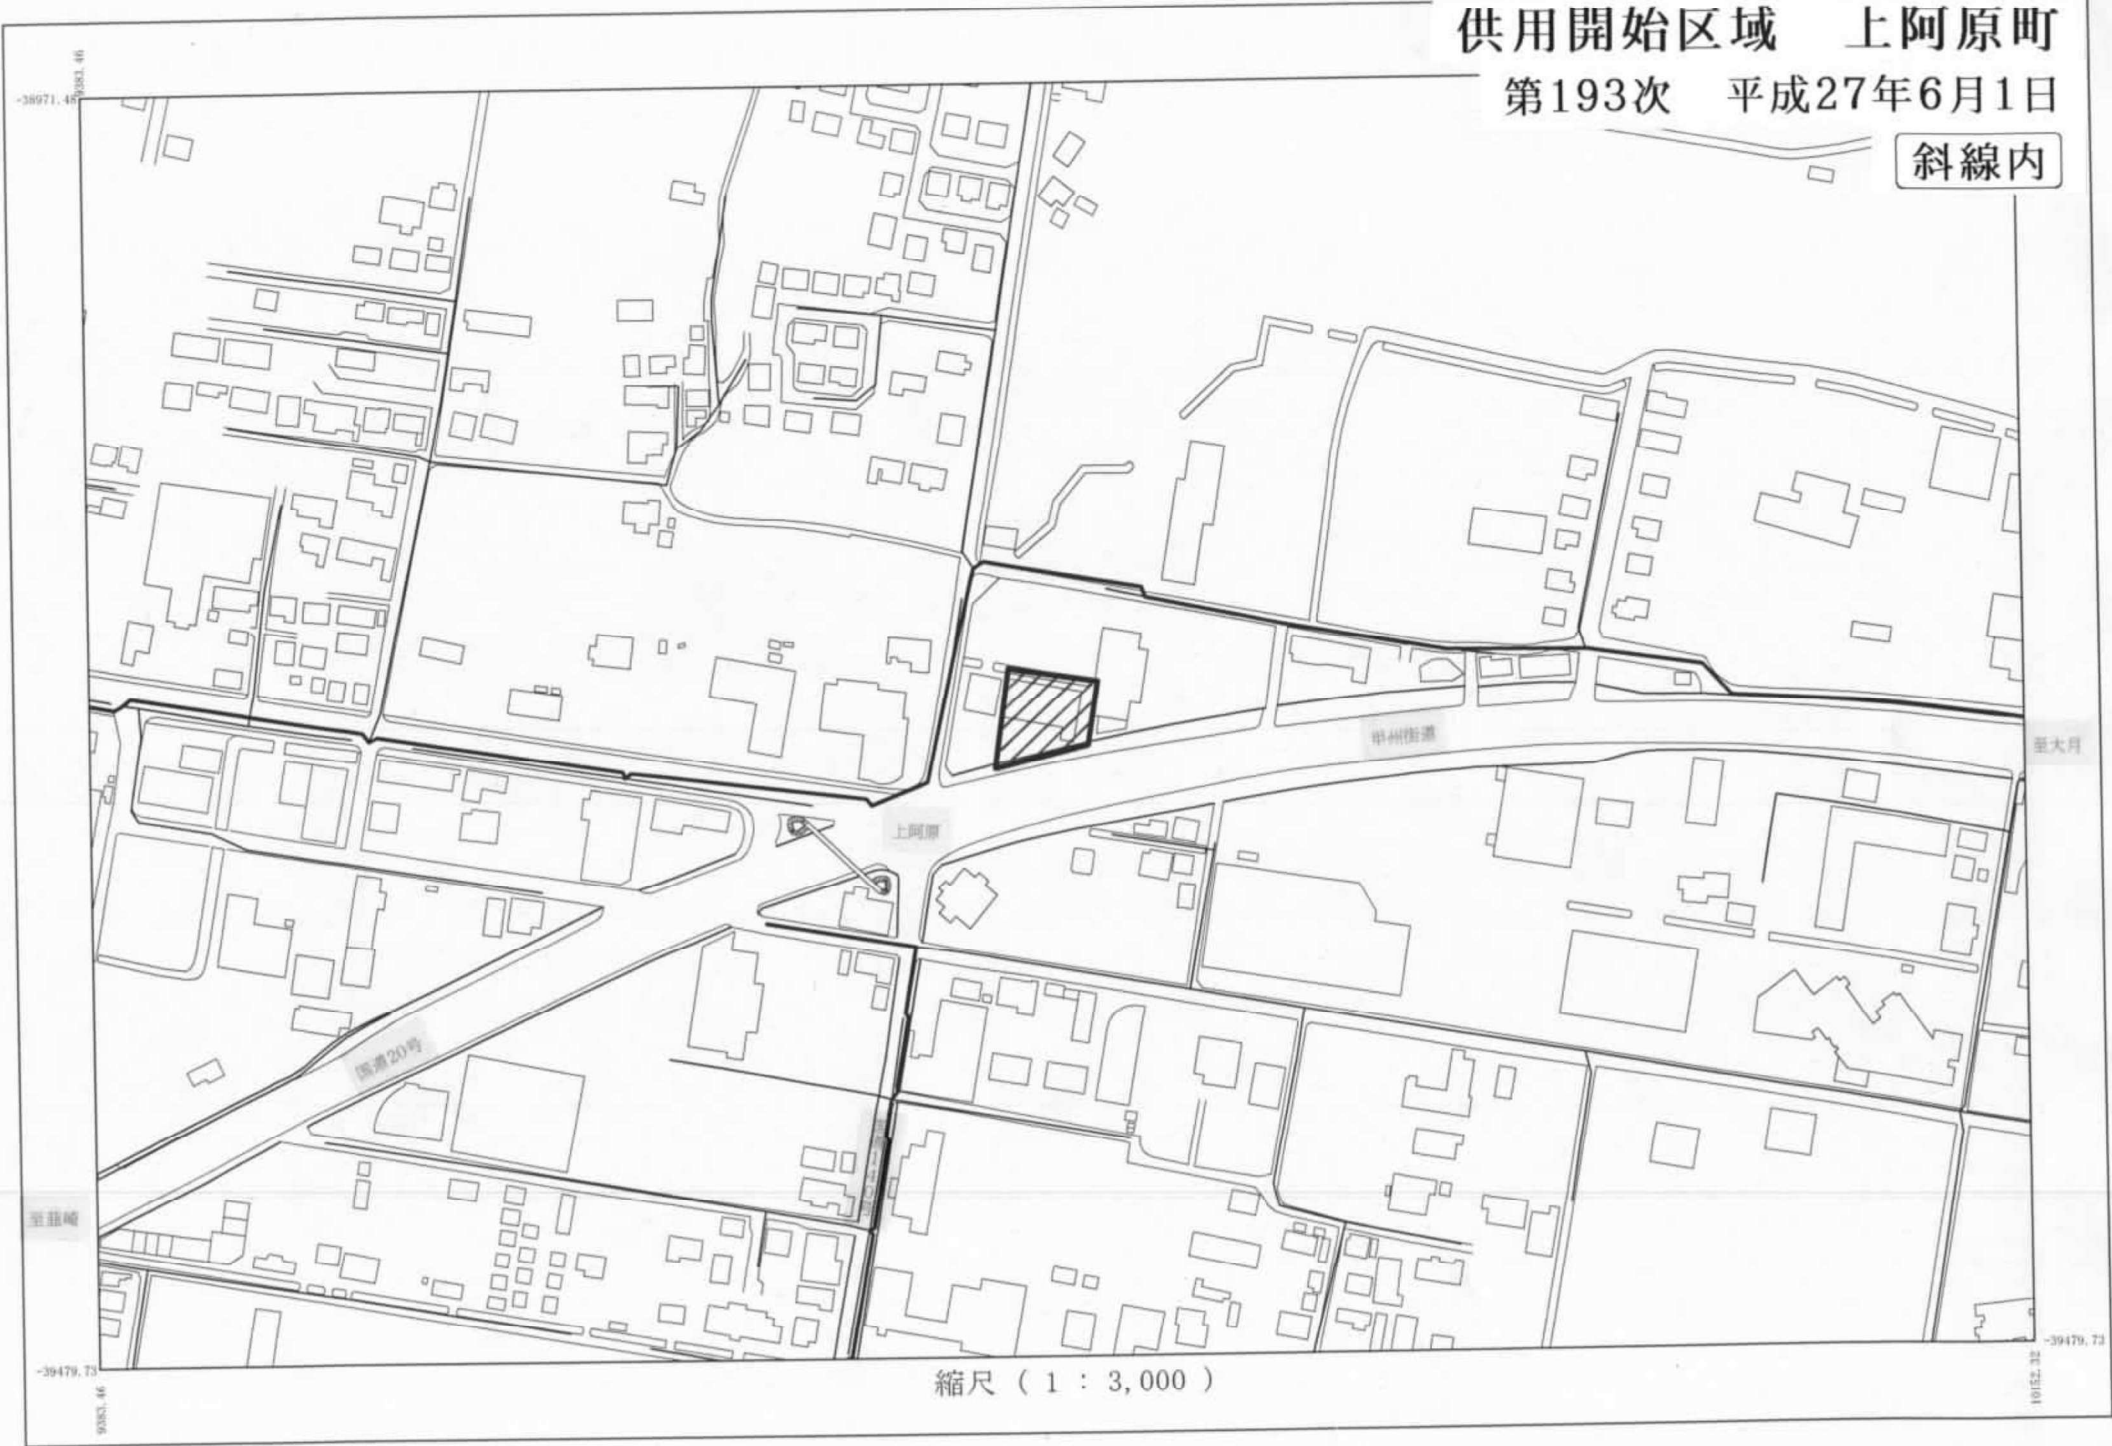

縮尺 (1 : 3,000)

供用開始区域 上石田2丁目

第193次 平成27年6月1日

斜線内

縮尺 (1 : 3,000)

供用開始区域 徳行5丁目

第193次 平成27年6月1日

斜線内